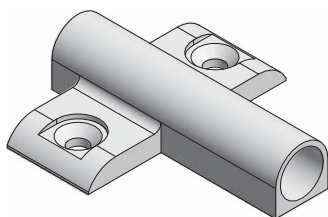

## SKŁAD ZESTAWU / SET INCLUDES / КОМПЛЕКТАЦИЯ

Adapter / Adapter / Адаптер

	
AM-ADAP0A-60	szary / gray / серый
AM-ADAP0A-10	biały / white / белый

Wymiary zabudowy  
Cabinet planning information  
Размер установки