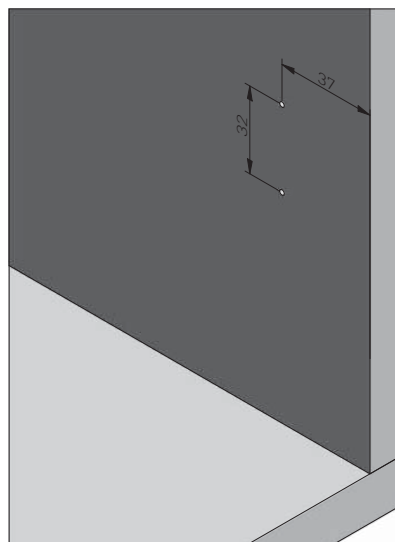

## SKŁAD ZESTAWU / SET INCLUDES / КОМПЛЕКТАЦИЯ

Adapter / Adapter / Адаптер

	
AM-ADAP0A-60	szary / gray / серый
AM-ADAP0A-10	biały / white / белый

Wymiary zabudowy  
Cabinet planning information  
Размер установки

Rozstaw otworów montażowych w korpusie  
Spacing of mounting holes in the body  
Расстояние между монтажными отверстиями в корпусе

Wymiary produktu  
Product dimensions  
Размеры продукта