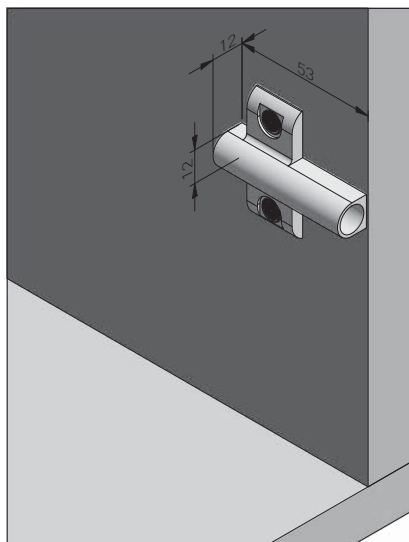

## SKŁAD ZESTAWU / SET INCLUDES / КОМПЛЕКТАЦИЯ

Adapter / Adapter / Адаптер

	
AM-ADAP0A-60	szary / gray / серый
AM-ADAP0A-10	biały / white / белый

Wymiary zabudowy  
Cabinet planning information  
Размер установки

Rozstaw otworów montażowych w korpusie  
Spacing of mounting holes in the body  
Расстояние между монтажными отверстиями в корпусе

Wymiary produktu  
Product dimensions  
Размеры продукта