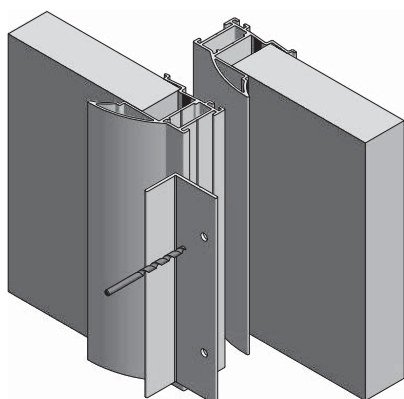

Zamek
A lock
Замок

Zamek
A lock
Замок

ZZ-SP-105-05

Zamek kompatybilny z rączkami:
NOVO 2, NOVO S, GEO 2, CARO, VISTA, NERO, COTE,
LOCA (dla systemów ramowych i bezramowych – 18 mm).
Montaż blokady w płycie 18 mm.

The lock is compatible with handles: NOVO 2, NOVO
S, GEO 2, CARO, VISTA, NERO, COTE, LOCA (for frame
and frameless sliding systems – 18 mm). The lock
installation in plate 18 mm.

Замок совместим с ручками NOVO 2, NOVO S, GEO 2,
CARO, VISTA, NERO, COTE, LOCA (для рамных
и безрамных раздвижных систем – 18 мм).
Монтаж блокировки в плите 18 мм.

Pozycja otwarta
Open position
Открытая позиция

Pozycja zamknięta
Closed position
Закрытая позиция

1.