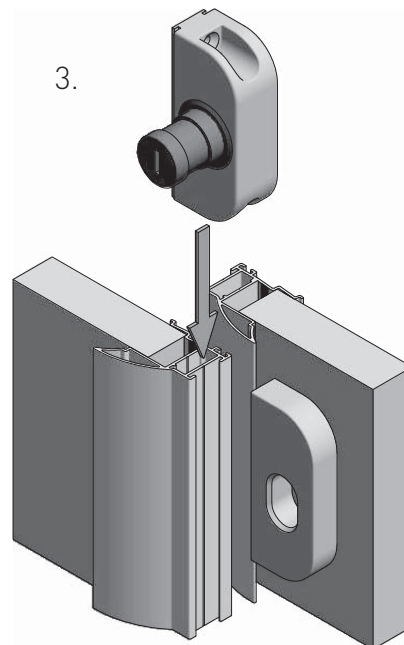

Zamek
A lock
Замок

Zamek
A lock
Замок

ZZ-SP-105-05

Zamek kompatybilny z rączkami:
NOVO 2, NOVO S, GEO 2, CARO, VISTA, NERO, COTE,
LOCA (dla systemów ramowych i bezramowych – 18 mm).
Montaż blokady w płycie 18 mm.

The lock is compatible with handles: NOVO 2, NOVO
S, GEO 2, CARO, VISTA, NERO, COTE, LOCA (for frame
and frameless sliding systems – 18 mm). The lock
installation in plate 18 mm.

Замок совместим с ручками NOVO 2, NOVO S, GEO 2,
CARO, VISTA, NERO, COTE, LOCA (для рамных
и безрамных раздвижных систем – 18 мм).
Монтаж блокировки в плите 18 мм.

Pozycja otwarta
Open position
Открытая позиция

Pozycja zamknięta
Closed position
Закрытая позиция

1.

2.

3.

4.

5.

6.