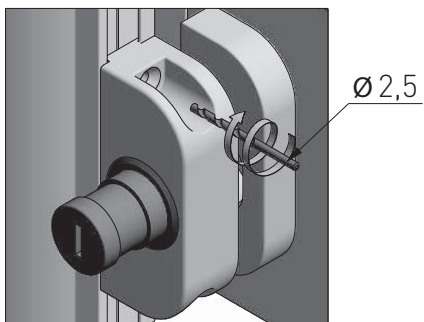

The lock is compatible with handles: NOVO 2, NOVO
S, GEO 2, CARO, VISTA, NERO, COTE, LOCA (for frame
and frameless sliding systems – 18 mm). The lock
installation in plate 18 mm.

Замок совместим с ручками NOVO 2, NOVO S, GEO 2,
CARO, VISTA, NERO, COTE, LOCA (для рамных
и безрамных раздвижных систем – 18 мм).
Монтаж блокировки в плите 18 мм.

Pozycja otwarta
Open position
Открытая позиция

Pozycja zamknięta
Closed position
Закрытая позиция

1.

2.

3.

4.

5.

6.