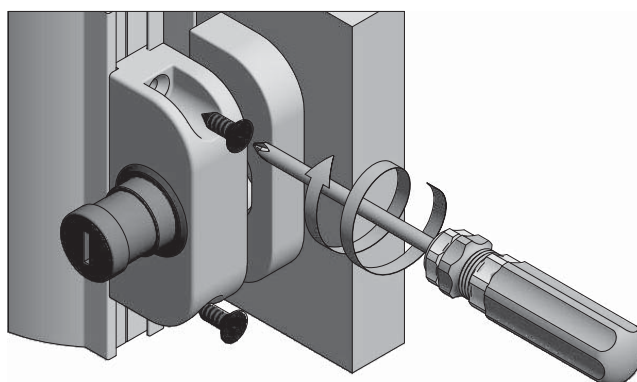

Zamek
A lock
Замок

Zamek
A lock
Замок

ZZ-SP-105-05

Zamek kompatybilny z rączkami:
NOVO 2, NOVO S, GEO 2, CARO, VISTA, NERO, COTE,
LOCA (dla systemów ramowych i bezramowych – 18 mm).
Montaż blokady w płycie 18 mm.

The lock is compatible with handles: NOVO 2, NOVO
S, GEO 2, CARO, VISTA, NERO, COTE, LOCA (for frame
and frameless sliding systems – 18 mm). The lock
installation in plate 18 mm.

Замок совместим с ручками NOVO 2, NOVO S, GEO 2,
CARO, VISTA, NERO, COTE, LOCA (для рамных
и безрамных раздвижных систем – 18 мм).
Монтаж блокировки в плите 18 мм.

Pozycja otwarta
Open position
Открытая позиция

Pozycja zamknięta
Closed position
Закрытая позиция

1.

2.

3.

4.

5.

6.