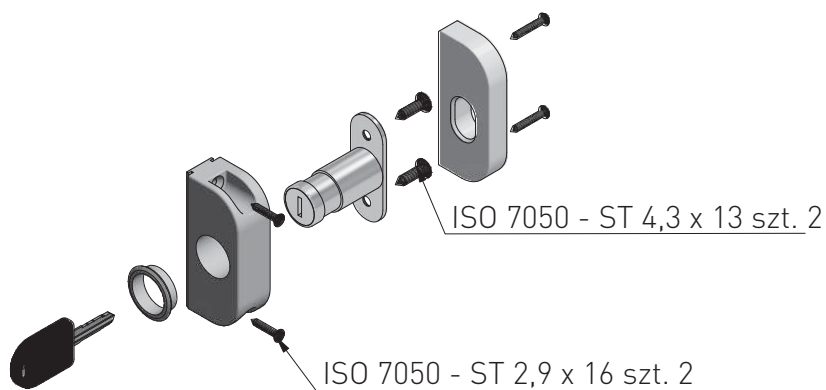

Zamek
A lock
Замок

Zamek
A lock
Замок

ZZ-SP-105-05

Zamek kompatybilny z rączkami:
NOVO 2, NOVO S, GEO 2, CARO, VISTA, NERO, COTE,
LOCA (dla systemów ramowych i bezramowych – 18 mm).
Montaż blokady w płycie 18 mm.

The lock is compatible with handles: NOVO 2, NOVO
S, GEO 2, CARO, VISTA, NERO, COTE, LOCA (for frame
and frameless sliding systems – 18 mm). The lock
installation in plate 18 mm.

Замок совместим с ручками NOVO 2, NOVO S, GEO 2,
CARO, VISTA, NERO, COTE, LOCA (для рамных
и безрамных раздвижных систем – 18 мм).
Монтаж блокировки в плите 18 мм.

Pozycja otwarta
Open position
Открытая позиция

Pozycja zamknięta
Closed position
Закрытая позиция

1.