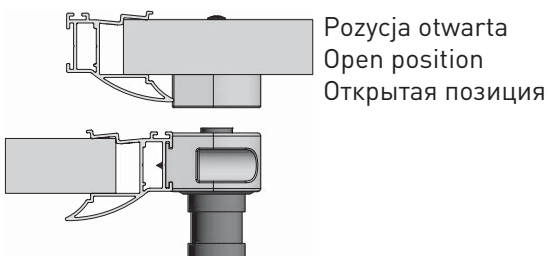

Zamek
A lock
Замок

Zamek
A lock
Замок

ZZ-SP-105-05

Zamek kompatybilny z rączkami:
NOVO 2, NOVO S, GEO 2, CARO, VISTA, NERO, COTE,
LOCA (dla systemów ramowych i bezramowych – 18 mm).
Montaż blokady w płycie 18 mm.

The lock is compatible with handles: NOVO 2, NOVO
S, GEO 2, CARO, VISTA, NERO, COTE, LOCA (for frame
and frameless sliding systems – 18 mm). The lock
installation in plate 18 mm.

Замок совместим с ручками NOVO 2, NOVO S, GEO 2,
CARO, VISTA, NERO, COTE, LOCA (для рамных
и безрамных раздвижных систем – 18 мм).
Монтаж блокировки в плите 18 мм.