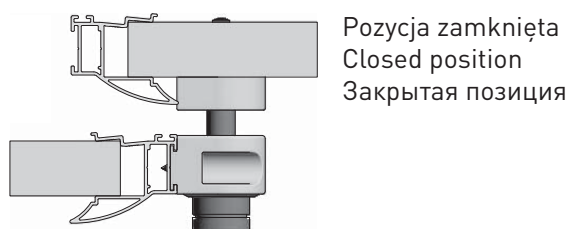

Pozycja otwarta
Open position
Открытая позиция

Pozycja zamknięta
Closed position
Закрытая позиция