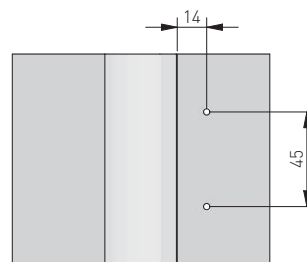

Zamek
A lock
Замок

Zamek
A lock
Замок

ZZ-SP-105-05

Zamek kompatybilny z rączkami:
NOVO 2, NOVO S, GEO 2, CARO, VISTA, NERO, COTE,
LOCA (dla systemów ramowych i bezramowych – 18 mm).
Montaż blokady w płycie 18 mm.

The lock is compatible with handles: NOVO 2, NOVO
S, GEO 2, CARO, VISTA, NERO, COTE, LOCA (for frame
and frameless sliding systems – 18 mm). The lock
installation in plate 18 mm.

Замок совместим с ручками NOVO 2, NOVO S, GEO 2,
CARO, VISTA, NERO, COTE, LOCA (для рамных
и безрамных раздвижных систем – 18 мм).
Монтаж блокировки в плите 18 мм.

Pozycja otwarta
Open position
Открытая позиция

Pozycja zamknięta
Closed position
Закрытая позиция

1.