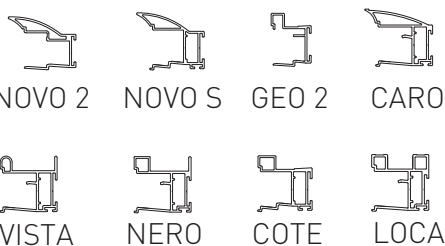

Zamek
A lock
Замок

Zamek
A lock
Замок

ZZ-SP-105-05

Zamek kompatybilny z rączkami:
NOVO 2, NOVO S, GEO 2, CARO, VISTA, NERO, COTE,
LOCA (dla systemów ramowych i bezramowych – 18 mm).
Montaż blokady w płycie 18 mm.

The lock is compatible with handles: NOVO 2, NOVO
S, GEO 2, CARO, VISTA, NERO, COTE, LOCA (for frame
and frameless sliding systems – 18 mm). The lock
installation in plate 18 mm.

Замок совместим с ручками NOVO 2, NOVO S, GEO 2,
CARO, VISTA, NERO, COTE, LOCA (для рамных
и безрамных раздвижных систем – 18 мм).
Монтаж блокировки в плите 18 мм.