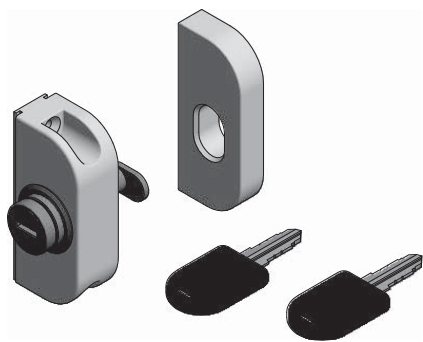

Zamek
A lock
Замок

Zamek
A lock
Замок

ZZ-SP-105-05

Zamek kompatybilny z rączkami:
NOVO 2, NOVO S, GEO 2, CARO, VISTA, NERO, COTE,
LOCA (dla systemów ramowych i bezramowych – 18 mm).
Montaż blokady w płycie 18 mm.

The lock is compatible with handles: NOVO 2, NOVO
S, GEO 2, CARO, VISTA, NERO, COTE, LOCA (for frame
and frameless sliding systems – 18 mm). The lock
installation in plate 18 mm.

Замок совместим с ручками NOVO 2, NOVO S, GEO 2,
CARO, VISTA, NERO, COTE, LOCA (для рамных
и безрамных раздвижных систем – 18 мм).
Монтаж блокировки в плите 18 мм.