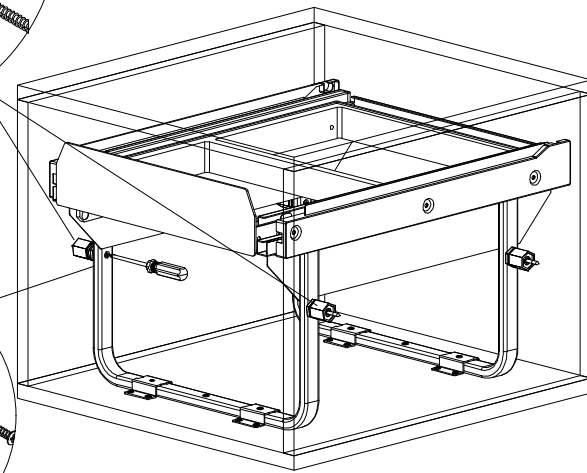

PB-45-450-2X20-60A

Indeksy:

Indeks	Opis
PB-45-0202X10-60A	Segregator do śmieci, prowadnica dolny montaż, 20l+2x10l do szafki 450 mm antracytowy
PB-45-450-2X20-60A	Segregator do śmieci, prowadnica dolny montaż, 2x20l do szafki 450 mm antracytowy

PLANOWANIE

MONTAŻ:

1.

2 a.

3 a.

3 b.

4.

5.