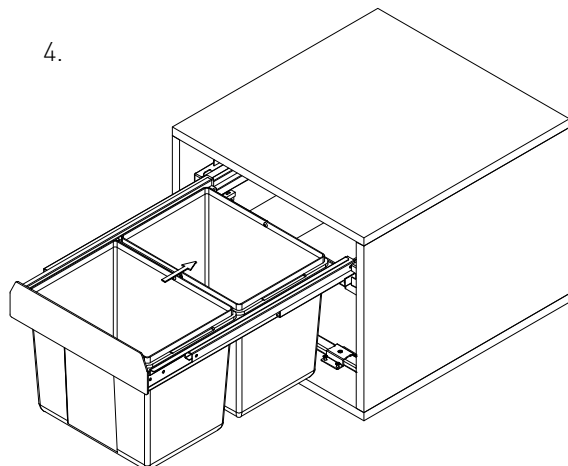

PB-45-450-2X20-60A

Indeksy:

Indeks	Opis
PB-45-0202X10-60A	Segregator do śmieci, prowadnica dolny montaż, 20l+2x10l do szafki 450 mm antracytowy
PB-45-450-2X20-60A	Segregator do śmieci, prowadnica dolny montaż, 2x20l do szafki 450 mm antracytowy

PLANOWANIE

MONTAŻ:

1.

2 a.

3 a.

3 b.

4.

5.