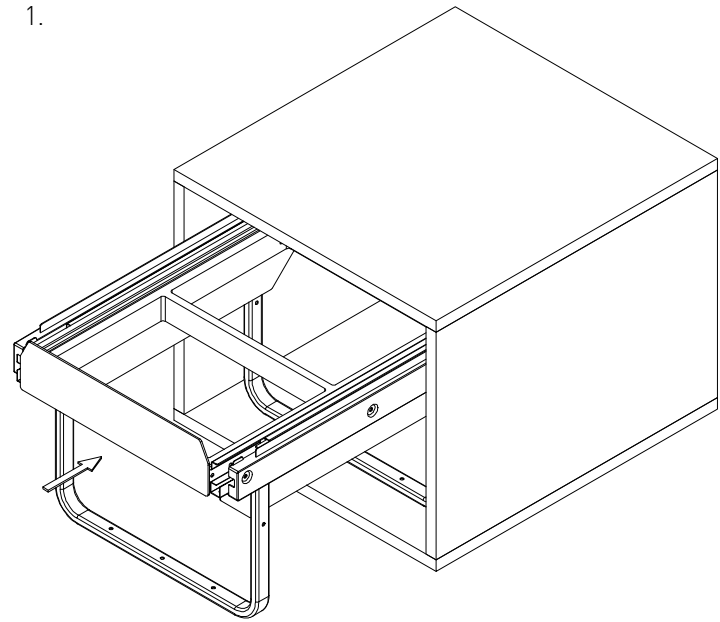

PLANOWANIE

MONTAŻ:

1.

2 a.

3 a.

3 b.

4.

5.

6.