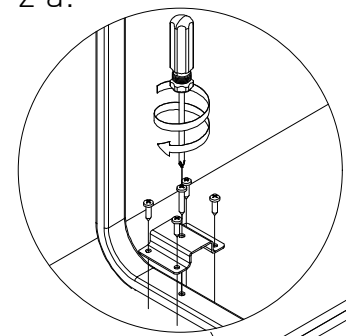

PB-45-450-2X20-60A

Indeksy:

Indeks	Opis
PB-45-0202X10-60A	Segregator do śmieci, prowadnica dolny montaż, 20l+2x10l do szafki 450 mm antracytowy
PB-45-450-2X20-60A	Segregator do śmieci, prowadnica dolny montaż, 2x20l do szafki 450 mm antracytowy

PLANOWANIE

MONTAŻ:

1.

2 a.

3 a.

3 b.

4.

5.