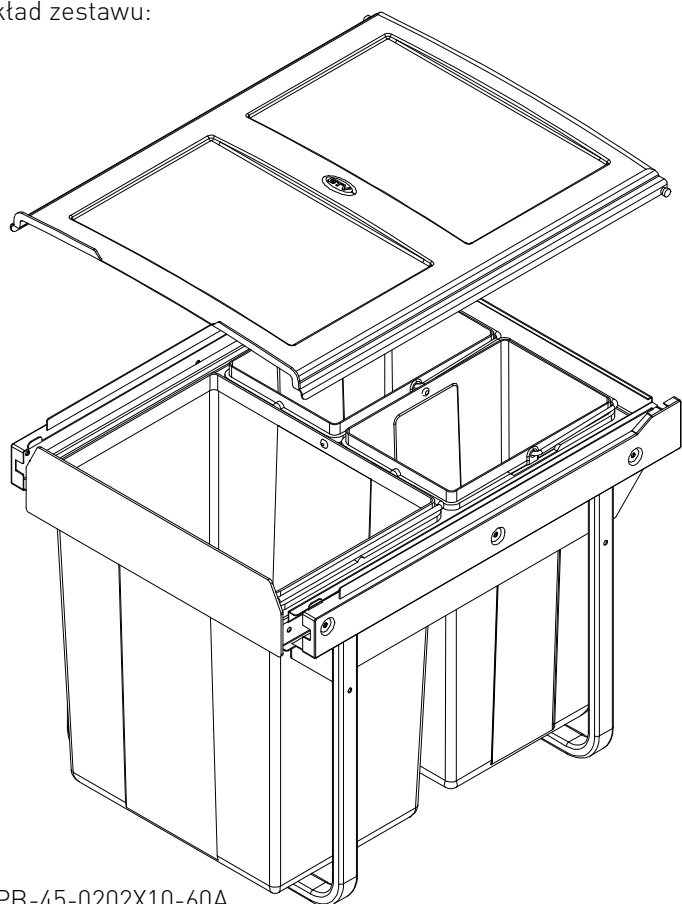

Pojemniki do segregacji PractiEco

- szafka: 450
- pojemnik: 2 x 20 L lub 20 L + 2 x 10 L
- materiał: stal + tworzywo
- kolor: antracynt
- montaż bez frontu
- tuleja dystansowa
- prowadnica dolny montaż

Pakowanie

Skład zestawu:

PB-45-0202X10-60A

PB-45-0202X10-60A/ PB-45-450-2X20-60A		
1	Mocowanie dolne	4 szt
2	Wkręty PF04X16	16 szt
3	Wkręty PF04X25	6 szt
4	Tuleja dystansowa	4 kpl
5	Wkręty KF04.5x65	4 szt

PB-45-450-2X20-60A

Indeksy:

Indeks	Opis
PB-45-0202X10-60A	Segregator do śmieci, prowadnica dolny montaż, 20l+2x10l do szafki 450 mm antracytowy
PB-45-450-2X20-60A	Segregator do śmieci, prowadnica dolny montaż, 2x20l do szafki 450 mm antracytowy