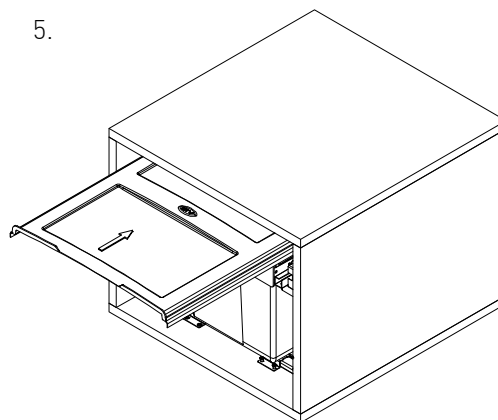

PB-45-450-2X20-60A

Indeksy:

Indeks	Opis
PB-45-0202X10-60A	Segregator do śmieci, prowadnica dolny montaż, 20l+2x10l do szafki 450 mm antracytowy
PB-45-450-2X20-60A	Segregator do śmieci, prowadnica dolny montaż, 2x20l do szafki 450 mm antracytowy

PLANOWANIE

MONTAŻ:

1.

2 a.

3 a.

3 b.

4.

5.