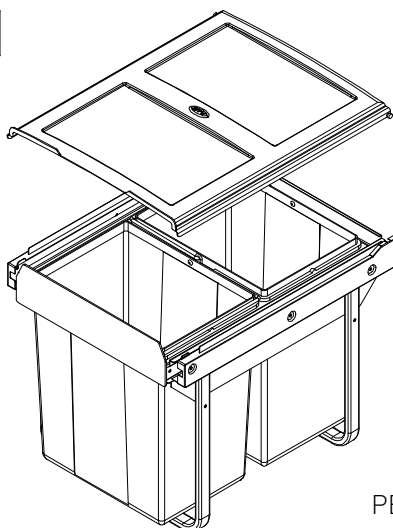

Pojemniki do segregacji PractiEco

- szafka: 450
- pojemnik: 2 x 20 L lub 20 L + 2 x 10 L
- materiał: stal + tworzywo
- kolor: antracynt
- montaż bez frontu
- tuleja dystansowa
- prowadnica dolny montaż

Pakowanie

Skład zestawu:

PB-45-0202X10-60A

PB-45-0202X10-60A/ PB-45-450-2X20-60A		
1	Mocowanie dolne	4 szt
2	Wkręty PF04X16	16 szt
3	Wkręty PF04X25	6 szt
4	Tuleja dystansowa	4 kpl
5	Wkręty KF04.5x65	4 szt

PB-45-450-2X20-60A

Indeksy:

Indeks	Opis
PB-45-0202X10-60A	Segregator do śmieci, prowadnica dolny montaż, 20l+2x10l do szafki 450 mm antracytowy
PB-45-450-2X20-60A	Segregator do śmieci, prowadnica dolny montaż, 2x20l do szafki 450 mm antracytowy