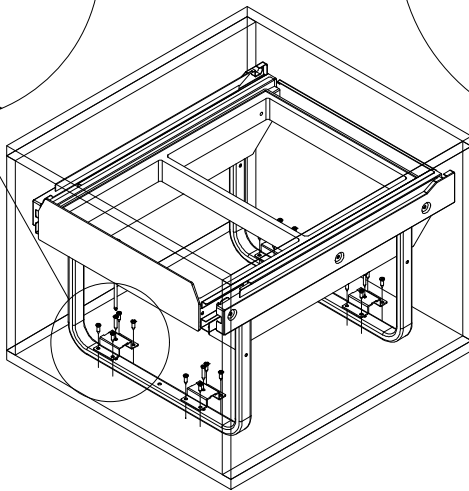

PB-45-450-2X20-60A

Indeksy:

Indeks	Opis
PB-45-0202X10-60A	Segregator do śmieci, prowadnica dolny montaż, 20l+2x10l do szafki 450 mm antracytowy
PB-45-450-2X20-60A	Segregator do śmieci, prowadnica dolny montaż, 2x20l do szafki 450 mm antracytowy

PLANOWANIE

MONTAŻ:

1.

2 a.

3 a.

3 b.

4.

5.