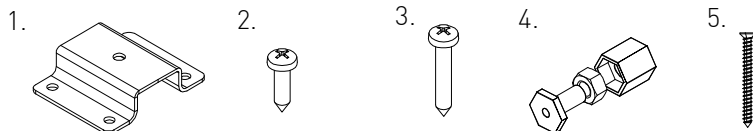

Pakowanie

Skład zestawu:

PB-45-0202X10-60A

PB-45-0202X10-60A/ PB-45-450-2X20-60A		
1	Mocowanie dolne	4 szt
2	Wkręty PF04X16	16 szt
3	Wkręty PF04X25	6 szt
4	Tuleja dystansowa	4 kpl
5	Wkręty KF04.5x65	4 szt

PB-45-450-2X20-60A

Indeksy:

Indeks	Opis
PB-45-0202X10-60A	Segregator do śmieci, prowadnica dolny montaż, 20l+2x10l do szafki 450 mm antracytowy
PB-45-450-2X20-60A	Segregator do śmieci, prowadnica dolny montaż, 2x20l do szafki 450 mm antracytowy