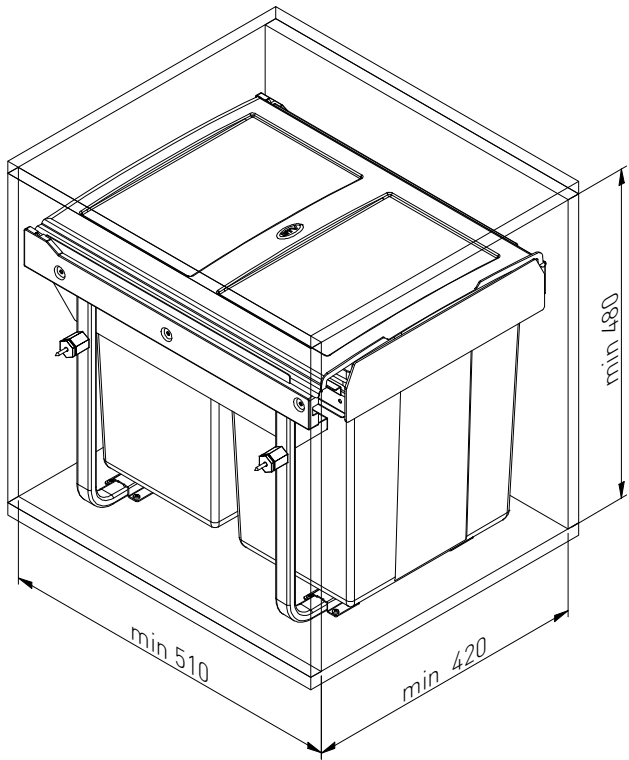

PLANOWANIE