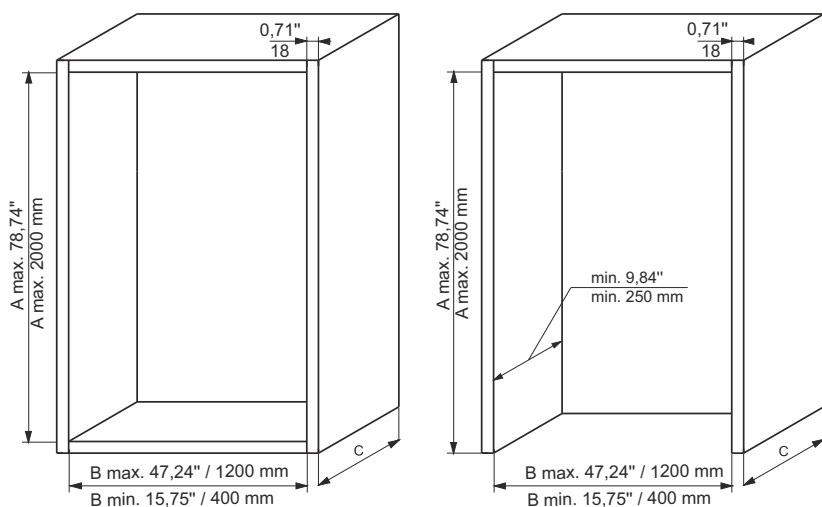

Roleta BOX MILANO z kasetą zwijającą  
ALU-roll BOX MILANO with cassette

Roleta BOX MILANO bez kasety zwijającej  
ALU-roll BOX MILANO without cassette

Roleta dedykowana do korpusu o grubości płyt 18 mm. W sytuacji użycia płyt o innych grubościach, kontakt z działem sprzedaży ZOBAL.  
ALU-roll for 0,70" / 18 mm board. Different board thickness after consultation with ZOBAL technical department.

\*dotyczy rolet o wysokości 1500 mm ≤ H ≤ 2000 mm  
\*it refers to roller blinds with height of 59,05" ≤ H ≤ 78,74"

Przykładowa tabela zamówienia / Order example

Ilość [szt.] Quantity	Wymiary korpusu Cabinet outside dimensions		Kolor Surface
	A [mm] / [in]	B [mm] / [in]	