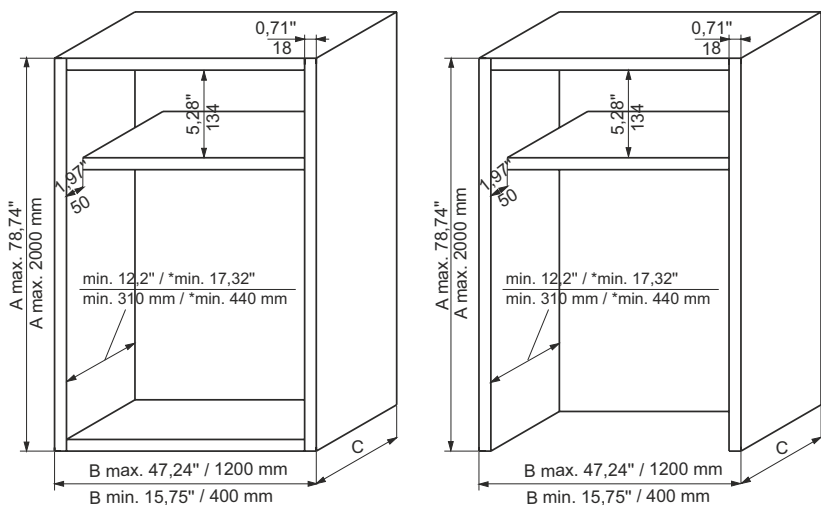

## Rolety aluminiowe BOX MILANO / ALU-roll BOX MILANO

Poniżej prezentujemy Państwu system rolet aluminiowych, który swoją prostotą oraz niepowtarzalnym włoskim wzornictwem, doskonale komponuje się w nowoczesnych aranżacjach. Dzięki zastosowaniu aluminium, rolety są wytrzymałe oraz niezawodne. W ofercie posiadamy rolety zbudowane z lamelk o wysokości 25 mm i 40 mm, barwionych w procesie anodyzowania na kolor naturalnego aluminium, stali szczotkowanej oraz lakierowanych proszkowo na kolor biały i czarny. Lamelki typu WIND, dzięki swoim otworom, zapewniają wentylację przestrzeni wewnętrznej korpusu. Dodatkowy komfort użytkowania gwarantują cichy mechanizm oraz kompensator, umożliwiające regulację siły podnoszenia i opuszczania rolety. Oferujemy produkt prosty w montażu, wykonany pod wymiar klienta. Do każdej rolety dołączona jest instrukcja jej montażu.

Roleta BOX MILANO z kasetą zwijającą  
ALU-roll BOX MILANO with cassette

Roleta BOX MILANO bez kasety zwijającej  
ALU-roll BOX MILANO without cassette

Roleta dedykowana do korpusu o grubości płyt 18 mm. W sytuacji użycia płyt o innych grubościach, kontakt z działem sprzedaży ZOBAL.  
ALU-roll for 0,70" / 18 mm board. Different board thickness after consultation with ZOBAL technical department.

\*dotyczy rolet o wysokości 1500 mm ≤ H ≤ 2000 mm  
\*it refers to roller blinds with height of 59,05" ≤ H ≤ 78,74"

Przykładowa tabela zamówienia / Order example

Ilość [szt.] Quantity	Wymiary korpusu Cabinet outside dimensions		Kolor Surface
	A [mm] / [in]	B [mm] / [in]	