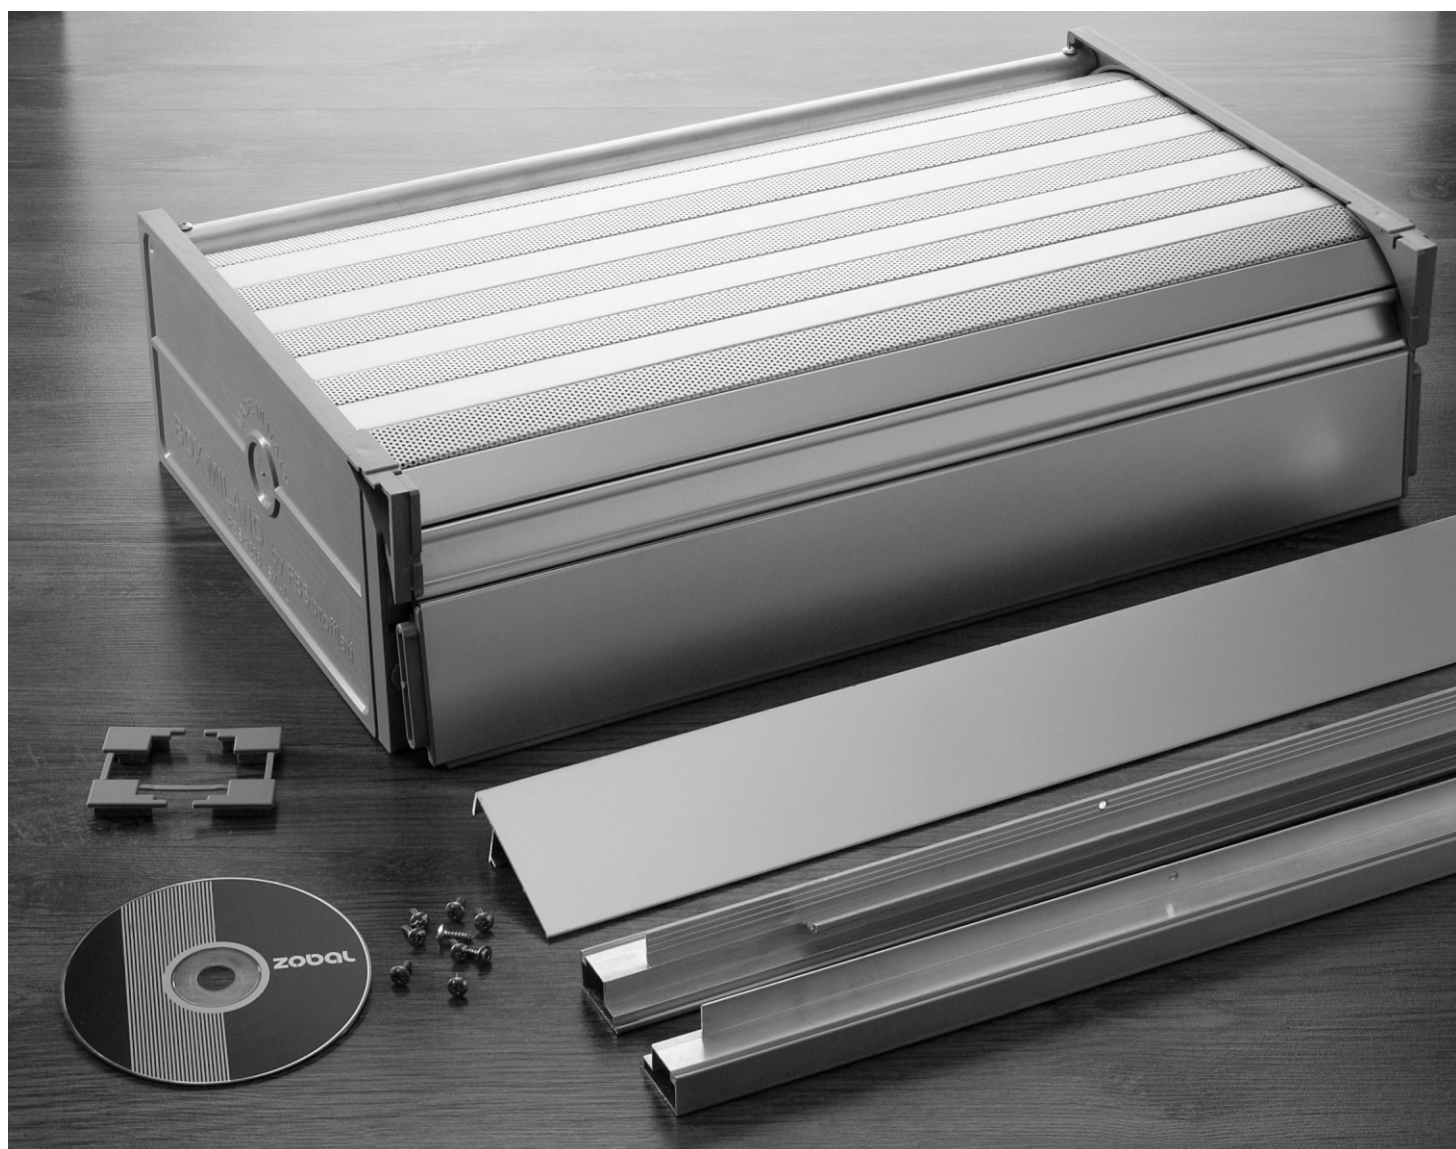

## Rolety aluminiowe BOX MILANO / ALU-roll BOX MILANO

Poniżej prezentujemy Państwu system rolet aluminiowych, który swoją prostotą oraz niepowtarzalnym włoskim wzornictwem, doskonale komponuje się w nowoczesnych aranżacjach. Dzięki zastosowaniu aluminium, rolety są wytrzymałe oraz niezawodne. W ofercie posiadamy rolety zbudowane z lamelk o wysokości 25 mm i 40 mm, barwionych w procesie anodyzowania na kolor naturalnego aluminium, stali szczotkowanej oraz lakierowanych proszkowo na kolor biały i czarny. Lamelki typu WIND, dzięki swoim otworom, zapewniają wentylację przestrzeni wewnętrznej korpusu. Dodatkowy komfort użytkowania gwarantują cichy mechanizm oraz kompensator, umożliwiające regulację siły podnoszenia i opuszczania rolety. Oferujemy produkt prosty w montażu, wykonany pod wymiar klienta. Do każdej rolety dołączona jest instrukcja jej montażu.

Below we present a system of aluminum roller blinds. Its simplicity and unique Italian design make it perfect for modern arrangements. Thanks to the use of aluminum, the alu-roll boxes are durable and reliable. Our offer includes roller blinds made of 25 mm and 40 mm lamels - slats, anodized into the color of natural aluminum, brushed stainless steel and powder-coated in white and black. WIND type lamels, thanks to their perforated holes, ensure ventilation of the internal space of the box. Additional comfort of use is guaranteed by a quiet mechanism and a compensator that allows you to adjust the force of raising and lowering the roll box. We offer an easy to install product, made to customer specifications. Each alu-roll box comes with installation manual.