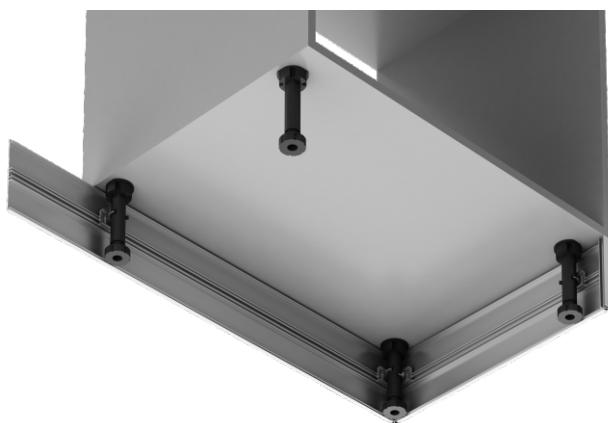

Narożnik / Corner

Przykładowe elementy montażowe cokołów (nie dostępne w ofercie ZOBAL)  
 Exemplary mounting elements for plinths (not available in the ZOBAL offer)

Standardowe kolory anody: C-0, C-30S, C-35 i EP-0 wg wzornika kolorów oraz kolory RAL 9003 i 9005. Wszystkie profile cokołowe są dostępne w odcinkach 3,5 m jak również przycięte na wymiar, przygotowane do samodzielnego montażu.