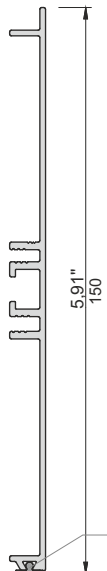

Profil cokołu 120 / Toe kick profile 120

nr 040 022 05

Uszczelka UZ-16  
sprzedawana jest jako  
osobny asortyment  
Gasket UZ-16 sold  
separately

Uszczelka UZ-16  
Gasket UZ-16

Profil cokołu 150 / Toe kick profile 150

nr 040 007 05

Uszczelka UZ-16  
sprzedawana jest jako  
osobny asortyment  
Gasket UZ-16 sold  
separately

Uszczelka UZ-16  
Gasket UZ-16

L=3,94" / 100 mm nr 040 004 05  
 L=4,72" / 120 mm nr 040 023 05  
 L=5,91" / 150 mm nr 040 005 05

Narożnik / Corner

Przykładowe elementy montażowe cokołów (nie dostępne w ofercie ZOBAL)  
 Exemplary mounting elements for plinths (not available in the ZOBAL offer)

Standardowe kolory anody: C-0, C-30S, C-35 i EP-0 wg wzornika kolorów oraz kolory RAL 9003 i 9005. Wszystkie profile cokołowe są dostępne w odcinkach 3,5 m jak również przycięte na wymiar, przygotowane do samodzielnego montażu.

Wysokość H: height H:	Nr kat. catalogue no.
3,74" / 95 mm	nr 040 001 05
5,71" / 145 mm	nr 040 002 05
7,68" / 195 mm	nr 040 003 05

\* profile w wykończeniu elektropoler (EP-0) dostępne do wyczerpania zapasów  
 \* profiles in electropoler finish (EP-0), available while stocks last