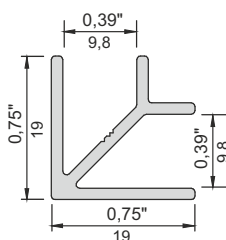

nr 040 007 05

Uszczelka UZ-16  
sprzedawana jest jako  
osobny asortyment  
Gasket UZ-16 sold  
separately

Uszczelka UZ-16  
Gasket UZ-16

L=3,94" / 100 mm nr 040 004 05  
 L=4,72" / 120 mm nr 040 023 05  
 L=5,91" / 150 mm nr 040 005 05

Narożnik / Corner

Przykładowe elementy montażowe cokołów (nie dostępne w ofercie ZOBAL)  
 Exemplary mounting elements for plinths (not available in the ZOBAL offer)

Standardowe kolory anody: C-0, C-30S, C-35 i EP-0 wg wzornika kolorów oraz kolory RAL 9003 i 9005. Wszystkie profile cokołowe są dostępne w odcinkach 3,5 m jak również przycięte na wymiar, przygotowane do samodzielnego montażu.

\* profile w wykończeniu elektropoler (EP-0) dostępne do wyczerpania zapasów  
 \* profiles in electropoler finish (EP-0), available while stocks last

Łącznik do cokołów / Base connector

Zakres kąta / Angle range  
 $45^\circ < \alpha < 270^\circ$

Wysokość H: height H:	Nr kat. catalogue no.
3,74" / 95 mm	nr 040 001 05
5,71" / 145 mm	nr 040 002 05
7,68" / 195 mm	nr 040 003 05

\* profile w wykończeniu elektropoler (EP-0) dostępne do wyczerpania zapasów  
 \* profiles in electropoler finish (EP-0), available while stocks last