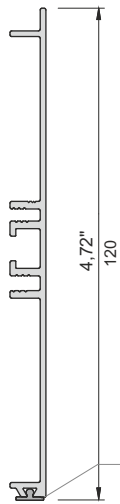

Cokoły do mebli

---

Plinths for furniture

Profil cokołu 100 / Toe kick profile 100

nr 040 006 05

Uszczelka UZ-16  
sprzedawana jest jako  
osobny asortyment  
Gasket UZ-16 sold  
separately

Uszczelka UZ-16  
Gasket UZ-16

Profil cokołu 120 / Toe kick profile 120

nr 040 022 05

Uszczelka UZ-16  
sprzedawana jest jako  
osobny asortyment  
Gasket UZ-16 sold  
separately

Uszczelka UZ-16  
Gasket UZ-16

Profil cokołu 150 / Toe kick profile 150

nr 040 007 05

Uszczelka UZ-16  
sprzedawana jest jako  
osobny asortyment  
Gasket UZ-16 sold  
separately

Uszczelka UZ-16  
Gasket UZ-16

L=3,94" / 100 mm nr 040 004 05  
 L=4,72" / 120 mm nr 040 023 05  
 L=5,91" / 150 mm nr 040 005 05

Wysokość H: height H:	Nr kat. catalogue no.
3,74" / 95 mm	nr 040 001 05
5,71" / 145 mm	nr 040 002 05
7,68" / 195 mm	nr 040 003 05

\* profile w wykończeniu elektropoler (EP-0) dostępne do wyczerpania zapasów  
 \* profiles in electropoler finish (EP-0), available while stocks last