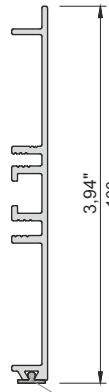

Cokoły do mebli

---

Plinths for furniture

Profil cokołu 100 / Toe kick profile 100

nr 040 006 05

Uszczelka UZ-16  
sprzedawana jest jako  
osobny asortyment  
Gasket UZ-16 sold  
separately

Uszczelka UZ-16  
Gasket UZ-16

Profil cokołu 120 / Toe kick profile 120

nr 040 022 05

Uszczelka UZ-16  
sprzedawana jest jako  
osobny asortyment  
Gasket UZ-16 sold  
separately

Uszczelka UZ-16  
Gasket UZ-16

Profil cokołu 150 / Toe kick profile 150

nr 040 007 05

Uszczelka UZ-16  
sprzedawana jest jako  
osobny asortyment  
Gasket UZ-16 sold  
separately

Uszczelka UZ-16  
Gasket UZ-16

L=3,94" / 100 mm nr 040 004 05  
 L=4,72" / 120 mm nr 040 023 05  
 L=5,91" / 150 mm nr 040 005 05

Wysokość H: height H:	Nr kat. catalogue no.
3,74" / 95 mm	nr 040 001 05
5,71" / 145 mm	nr 040 002 05
7,68" / 195 mm	nr 040 003 05

\* profile w wykończeniu elektropoler (EP-0) dostępne do wyczerpania zapasów  
 \* profiles in electropoler finish (EP-0), available while stocks last