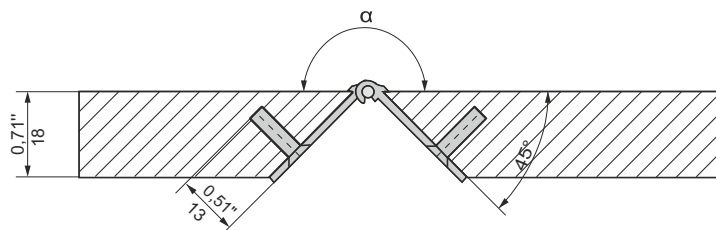

Narożnik / Corner

Przykładowe elementy montażowe cokołów (nie dostępne w ofercie ZOBAL)  
 Exemplary mounting elements for plinths (not available in the ZOBAL offer)

Standardowe kolory anody: C-0, C-30S, C-35 i EP-0 wg wzornika kolorów oraz kolory RAL 9003 i 9005. Wszystkie profile cokołowe są dostępne w odcinkach 3,5 m jak również przycięte na wymiar, przygotowane do samodzielnego montażu.

Standard anodizing surfaces: C-0, C-23, C-30S, C-35 and EP-0\* according to color swatches and RAL colors RAL 9003 and 9005. All profiles are available at 137,80" / 3,5 m and customer's requested lengths ready to self-assembly.

\* profile w wykończeniu elektropoler (EP-0) dostępne do wyczerpania zapasów  
 \* profiles in electropoler finish (EP-0), available while stocks last

Łącznik do cokołów / Base connector

Zakres kąta / Angle range  
 $45^\circ < \alpha < 270^\circ$

Wysokość H: height H:	Nr kat. catalogue no.
3,74" / 95 mm	nr 040 001 05
5,71" / 145 mm	nr 040 002 05
7,68" / 195 mm	nr 040 003 05

\* profile w wykończeniu elektropoler (EP-0) dostępne do wyczerpania zapasów  
 \* profiles in electropoler finish (EP-0), available while stocks last