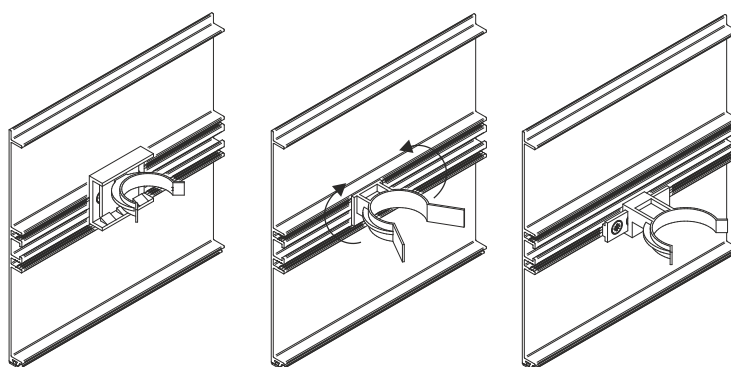

Profil cokołu 120 / Toe kick profile 120

nr 040 022 05

Uszczelka UZ-16  
sprzedawana jest jako  
osobny asortyment  
Gasket UZ-16 sold  
separately

Uszczelka UZ-16  
Gasket UZ-16

Profil cokołu 150 / Toe kick profile 150

nr 040 007 05

Uszczelka UZ-16  
sprzedawana jest jako  
osobny asortyment  
Gasket UZ-16 sold  
separately

Uszczelka UZ-16  
Gasket UZ-16

L=3,94" / 100 mm nr 040 004 05  
 L=4,72" / 120 mm nr 040 023 05  
 L=5,91" / 150 mm nr 040 005 05

Narożnik / Corner

Przykładowe elementy montażowe cokołów (nie dostępne w ofercie ZOBAL)  
 Exemplary mounting elements for plinths (not available in the ZOBAL offer)

Standardowe kolory anody: C-0, C-30S, C-35 i EP-0 wg wzornika kolorów oraz kolory RAL 9003 i 9005. Wszystkie profile cokołowe są dostępne w odcinkach 3,5 m jak również przycięte na wymiar, przygotowane do samodzielnego montażu.

Wysokość H: height H:	Nr kat. catalogue no.
3,74" / 95 mm	nr 040 001 05
5,71" / 145 mm	nr 040 002 05
7,68" / 195 mm	nr 040 003 05

\* profile w wykończeniu elektropoler (EP-0) dostępne do wyczerpania zapasów  
 \* profiles in electropoler finish (EP-0), available while stocks last