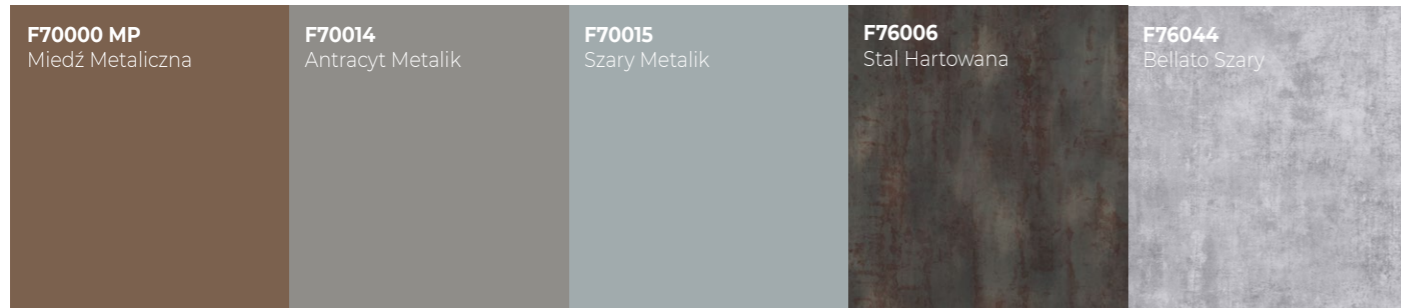

Dekory kamienne i fantazyjne