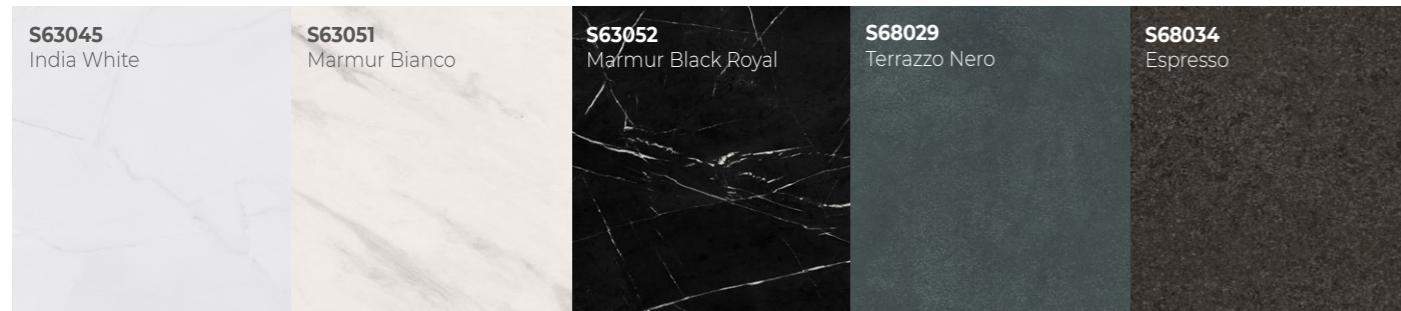

Dekory kamienne i fantazyjne