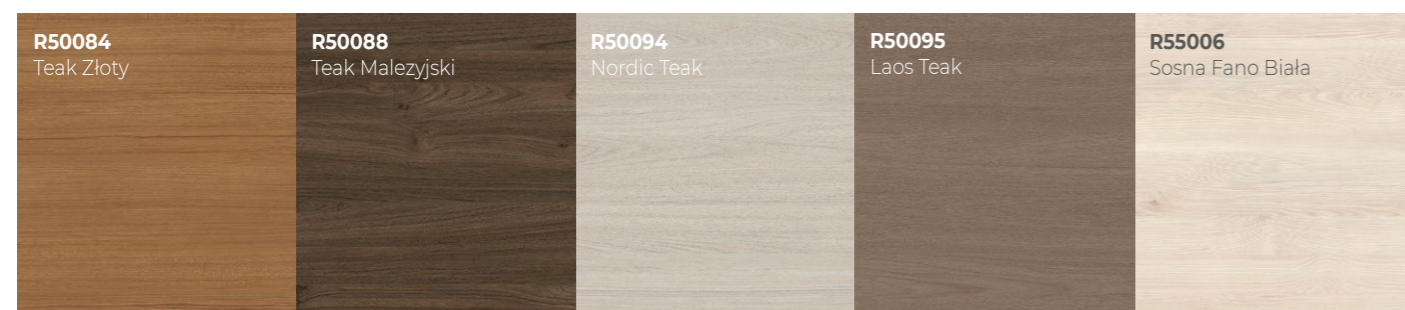

Reprodukcje drewna

Numer /	Nazwa dekoru	Dostępność
		Folia finish /
KOLEKCJA MOODSTORIES COMFORT COLLECTION		
Dekory jednobarwne		
W10003	Biały Opal	•
W10227	Biały Satynowy	•
W10410	Biel Kryjąca	•
U11026	Biel Krystaliczna	•
U11027	Biel Arktyczna	•
U11102	Kreda	•
U11509	Magnolia	•
U11518	Szary Perłowy	•
U11523	Kość Sloniowa	•
U12007	Czarny Grafit	•
U12044	Szarosc Delfina	•
U12055	Bazalt	•
U12092	Szary Zonda	•
U12115	Szary Platynowy	•
U12168	Cashmere	•
U12188	Szary Jasny	•
U12190	Szary	•
U12257	Szary Grafit	•
U12290	Antracyt	•
U15133	Szarobeżowy	•
U15579	Żółtko	•
U16000	Trufel	•
U16002	Congo	•
U16003	Beż Piaskowy	•
U16010	Orange	•
U16020	Beż	•
U16037	Puder	•
U16058	Be Rooted!	•
U16166	Salsa	•
U17005	Karminowy	•
U17031	Bordo	•
U17054	Burgund	•
U17501	Rose	•
U17505	Śliwka	•
U18001	Zgaszony Błękit	•
U18004	Błękit Ciemny	•
U18006	Granat Skagerrak	•
U18059	Błękit Królewski	•
U18505	Laguna	•
U19006	Mięta	•
U19008	Labrador	•
U19014	Szałwia	•
U19016	Zieleń Butelkowa	•
U19503	Avocado	•
U19515	Tajga	•

Numer /	Nazwa dekoru	Dostępność
		Folia finish
KOLEKCJA MOODSTORIES COMFORT COLLECTION		
Dekory kamienne i fantasyjne /		
S60030	Mitu Szary	•
S63045	India White	•
S63051	Marmur Bianco	•
S63052	Marmur Black Royal	•
S68029	Terrazzo Nero	•
S68034	Espresso	•
F70000	Miedź Metaliczna	•
F70014	Antracyt Metalik	•
F70015	Szary Metalik	•
F76006	Stal Hartowana	•
F76044	Bellato Szary	•
F76084	Buffalo	•
F76110	Kito Brązowy	•
F76112	Inox Szary	•
F76113	Metex Srebrny	•
F76146	Terrazzo Brązowe	•
F79016	Caroline	•