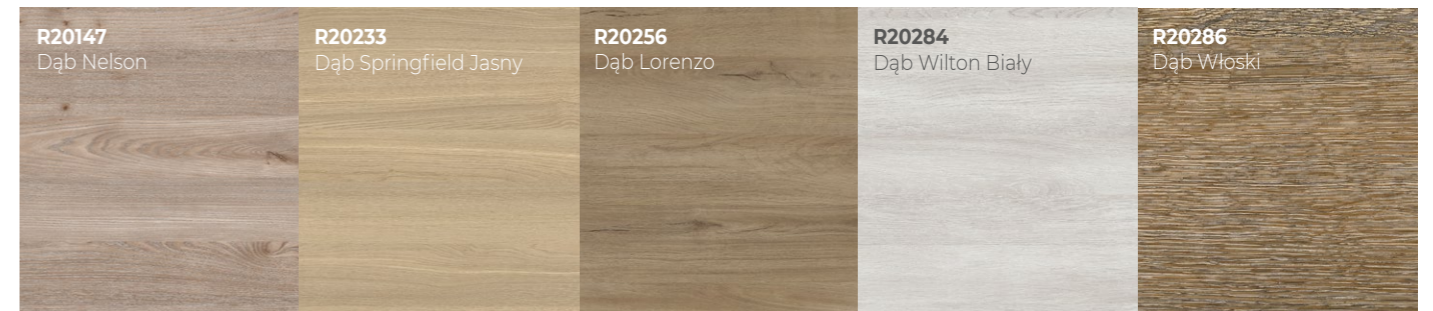

Reprodukcje drewna