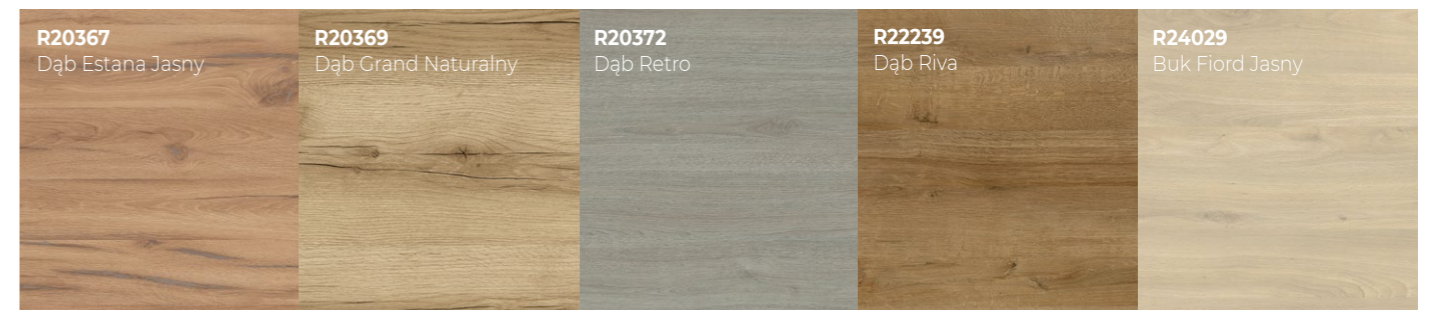

Reprodukcje drewna