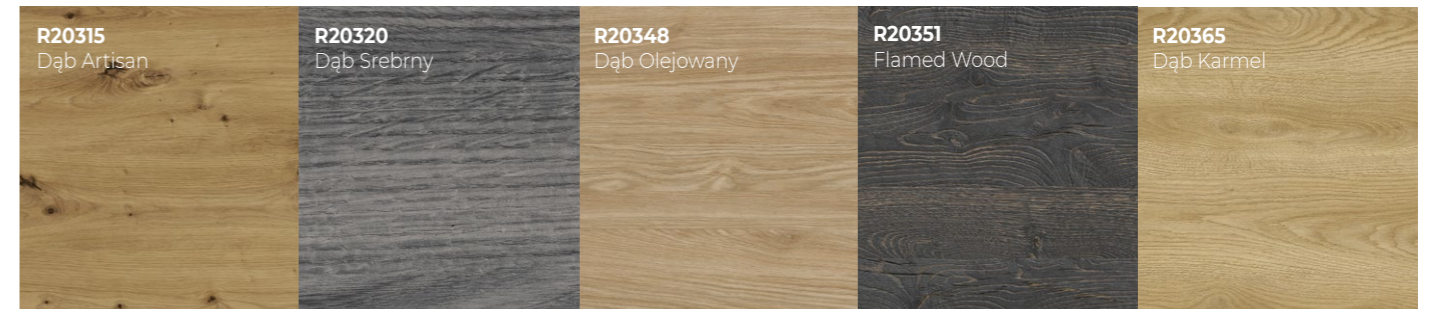

Reprodukcje drewna