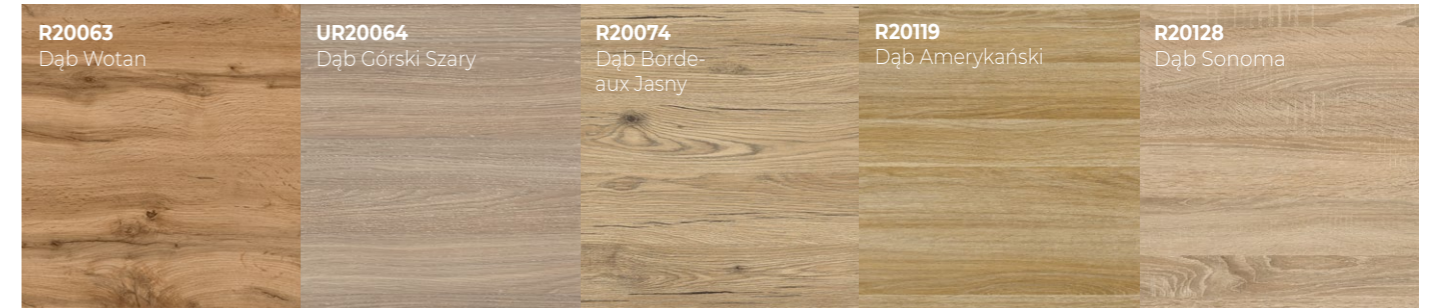

Reprodukcje drewna