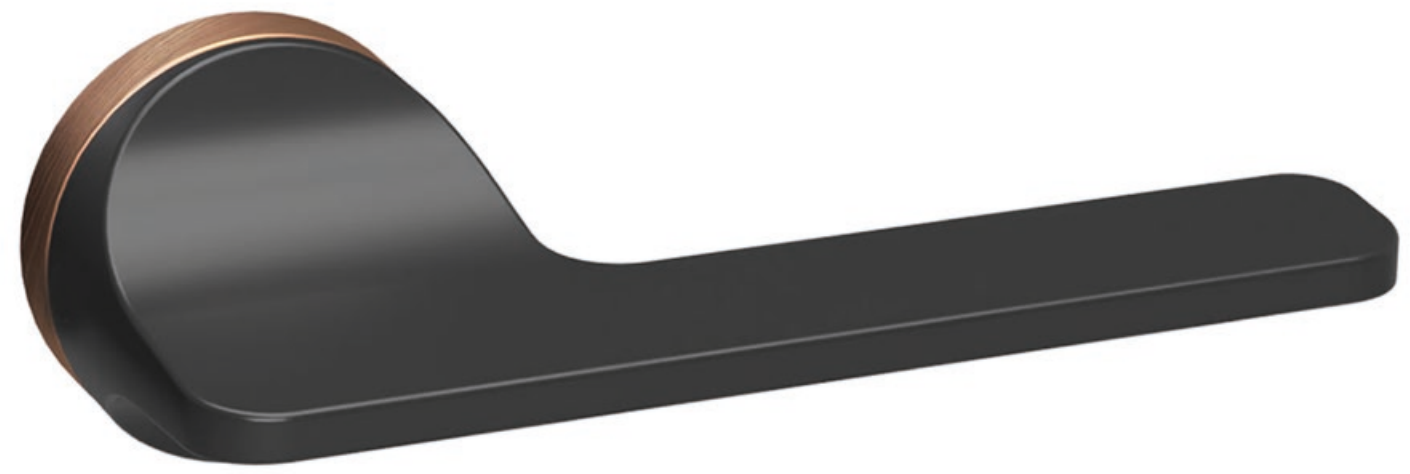

KORE DUO

T-1951-126.P59-G70