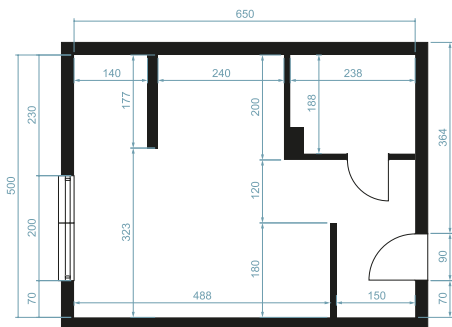

- przedpokój
- łazienka
- kuchnia
- salon
- miejsce pracy
- sypialnia
- akcesoria