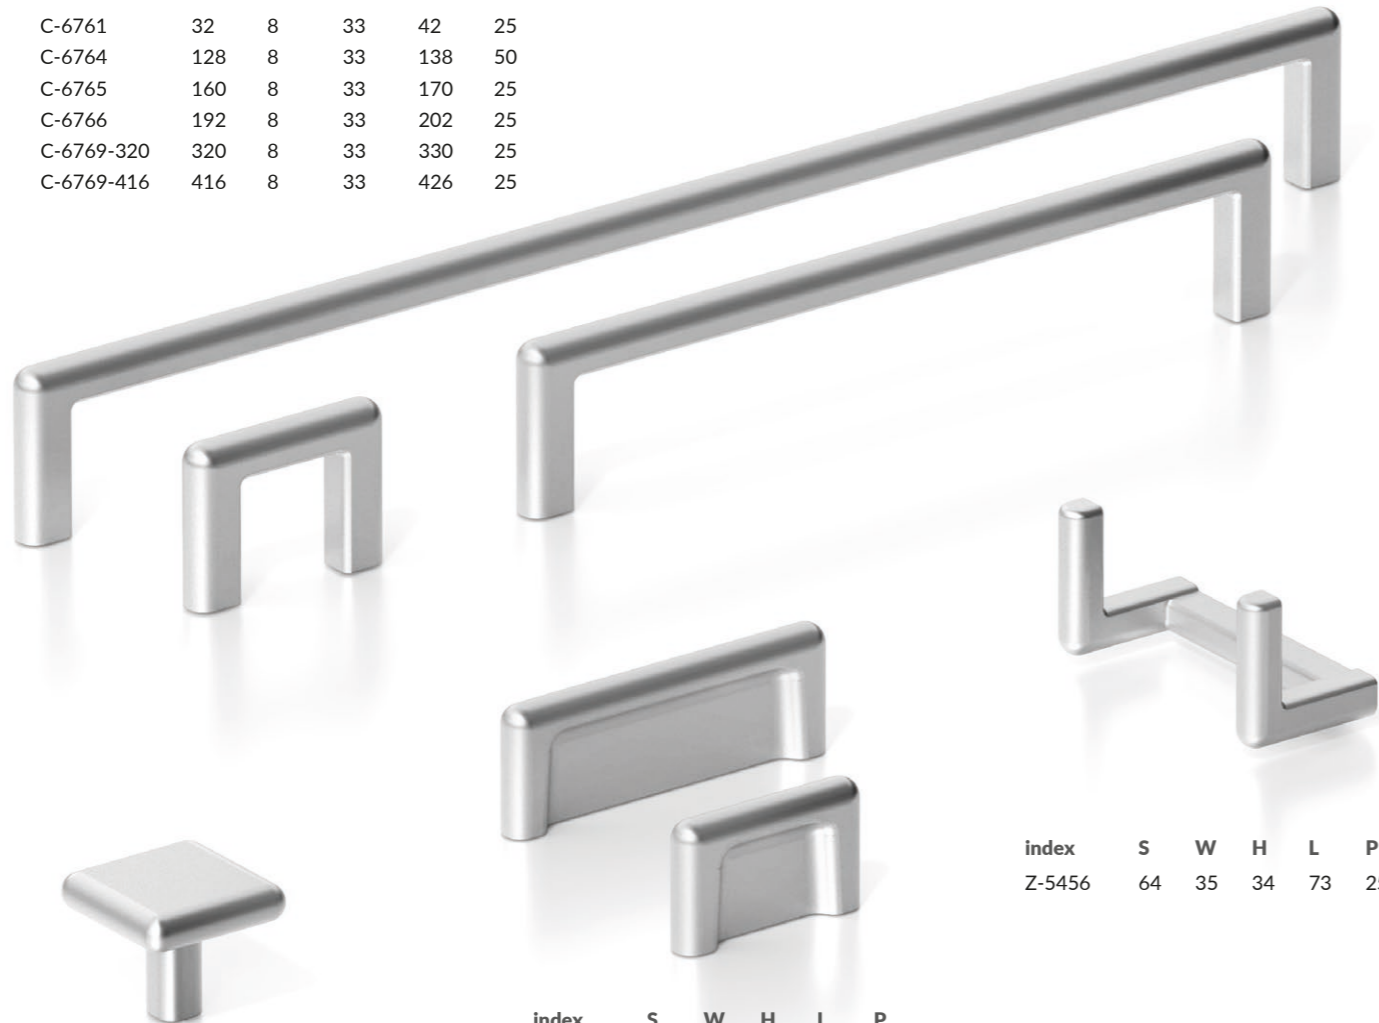

NOX

Website
www.nomet.pl

Find us on Facebook
[@nometpoland](https://www.facebook.com/nometpoland)

Follow us on Instagram
[@inspiracjenomet](https://www.instagram.com/inspiracjenomet)

NOX

index	S	W	H	L	P
C-6761	32	8	33	42	25
C-6764	128	8	33	138	50
C-6765	160	8	33	170	25
C-6766	192	8	33	202	25
C-6769-320	320	8	33	330	25
C-6769-416	416	8	33	426	25

index	W	H	L	P
A-1702	30	25	30	25

index	S	W	H	L	P
C-6871	32	8	26	42	25
C-6872	64	8	26	74	25

index	S	W	H	L	P
Z-5456	64	35	34	73	25

Warianty kolorystyczne kolekcji NOX

Color variety of the NOX collection

Warianty kolorystyczne klamek NOX

Color variety of the NOX handles

Sugerowane szyldy / Suggested backplates:

T-2041-126: T-002-126, T-003-126, T-004-126
T-2041-127: T-002-127, T-003-127, T-004-127

A - gałka / knob | C - uchwyt / handle
T - klamka / handle | Z - wieszak / hook

W - szerokość / width [mm] | L - długość / length [mm]
S - rozstaw otworów / hole spacing [mm] | H - wysokość / height [mm]
P - pakowanie (ilość szt.) / number of pieces packed