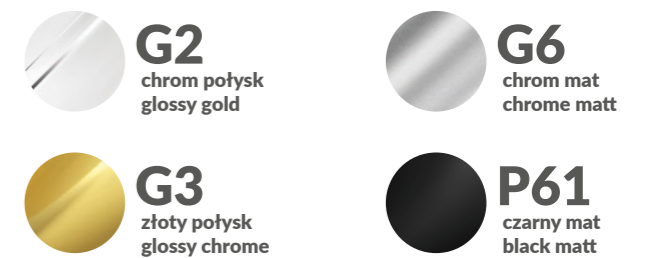

NOX

Website
www.nomet.pl

Find us on Facebook
[@nometpoland](https://www.facebook.com/nometpoland)

Follow us on Instagram
[@inspiracjenomet](https://www.instagram.com/inspiracjenomet)

NOX

index	S	W	H	L	P
C-6761	32	8	33	42	25
C-6764	128	8	33	138	50
C-6765	160	8	33	170	25
C-6766	192	8	33	202	25
C-6769-320	320	8	33	330	25
C-6769-416	416	8	33	426	25

index	W	H	L	P
A-1702	30	25	30	25

index	S	W	H	L	P
C-6871	32	8	26	42	25
C-6872	64	8	26	74	25

index	S	W	H	L	P
Z-5456	64	35	34	73	25

Warianty kolorystyczne kolekcji NOX

Color variety of the NOX collection

Warianty kolorystyczne klamek NOX

Color variety of the NOX handles

Sugerowane szyldy / Suggested backplates:

T-2041-126: T-002-126, T-003-126, T-004-126
T-2041-127: T-002-127, T-003-127, T-004-127

A - gałka / knob | C - uchwyt / handle
T - klamka / handle | Z - wieszak / hook