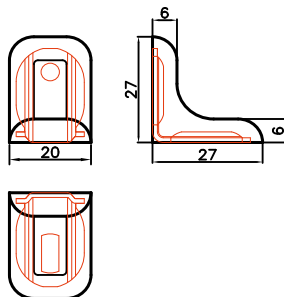

handlowy@matrixpolska.pl

Mocne i trwałe połączenie.

DANE LOGISTYCZNE: ZŁĄCZA MEBLOWE Z REGULACJĄ

Lp	Symbol towaru	Kolor	Kod EAN opakowania	Nazwa towaru	Ilość sztuk w opakowaniu	Ilość opakowań w kartonie	Ilość sztuk w kartonie
MATRIX złącze meblowe z regulacją <i>Nowość</i>							
1	ZM-1-0	Złącze	5990000000009	MATRIX złącze meblowe z regulacją	60 szt.	10 szt.	600 szt.
2	ZM-1A	Białe	5990000000023	MATRIX złącze meblowe z regulacją Białe	60 szt.	10 szt.	600 szt.
3	ZM-1B	Klon	5990000000047	MATRIX złącze meblowe z regulacją Klon	60 szt.	10 szt.	600 szt.
4	ZM-1C	Popiel	5990000000061	MATRIX złącze meblowe z regulacją Popiel	60 szt.	10 szt.	600 szt.
5	ZM-1D	Dąb	5990000000085	MATRIX złącze meblowe z regulacją Dąb	60 szt.	10 szt.	600 szt.
6	ZM-1E	Grafitowy	5990000000108	MATRIX złącze meblowe z regulacją Grafitowy	60 szt.	10 szt.	600 szt.
7	ZM-1F	Orzech	5990000000153	MATRIX złącze meblowe z regulacją Orzech	60 szt.	10 szt.	600 szt.
8	ZM-1G	Wenge	5990000000191	MATRIX złącze meblowe z regulacją Wenge	60 szt.	10 szt.	600 szt.
9	ZM-1H	Czarne	5990000000221	MATRIX złącze meblowe z regulacją Czarna	60 szt.	10 szt.	600 szt.

DANE TECHNICZNE:

Złącze meblowe 1,2x24x24

Złącze komplet

www.matrixpolska.pl
handlowy@matrixpolska.pl

Mocne i trwałe połączenie.