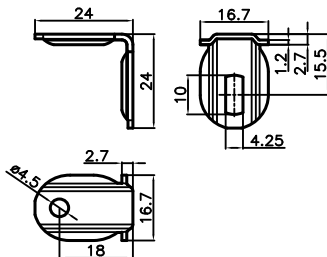

MATRIX
POLSKA

MATRIX POLSKA ZŁĄCZA MEBLOWE Z REGULACJĄ

Mocne i trwałe połączenie

Innowacyjny kształt

Solidne mocowanie z regulacją

Elastyczna zaślepka

Szeroka gama kolorów

www.matrixpolska.pl

handlowy@matrixpolska.pl

Mocne i trwałe połączenie.

DANE LOGISTYCZNE: ZŁĄCZA MEBLOWE Z REGULACJĄ

Lp	Symbol towaru	Kolor	Kod EAN opakowania	Nazwa towaru	Ilość sztuk w opakowaniu	Ilość opakowań w kartonie	Ilość sztuk w kartonie
MATRIX złącze meblowe z regulacją <i>Nowość</i>							
1	ZM-1-0	Złącze	5990000000009	MATRIX złącze meblowe z regulacją	60 szt.	10 szt.	600 szt.
2	ZM-1A	Białe	5990000000023	MATRIX złącze meblowe z regulacją Białe	60 szt.	10 szt.	600 szt.
3	ZM-1B	Klon	5990000000047	MATRIX złącze meblowe z regulacją Klon	60 szt.	10 szt.	600 szt.
4	ZM-1C	Popiel	5990000000061	MATRIX złącze meblowe z regulacją Popiel	60 szt.	10 szt.	600 szt.
5	ZM-1D	Dąb	5990000000085	MATRIX złącze meblowe z regulacją Dąb	60 szt.	10 szt.	600 szt.
6	ZM-1E	Grafitowy	5990000000108	MATRIX złącze meblowe z regulacją Grafitowy	60 szt.	10 szt.	600 szt.
7	ZM-1F	Orzech	5990000000153	MATRIX złącze meblowe z regulacją Orzech	60 szt.	10 szt.	600 szt.
8	ZM-1G	Wenge	5990000000191	MATRIX złącze meblowe z regulacją Wenge	60 szt.	10 szt.	600 szt.
9	ZM-1H	Czarne	5990000000221	MATRIX złącze meblowe z regulacją Czarna	60 szt.	10 szt.	600 szt.

DANE TECHNICZNE:

Złącze meblowe 1,2x24x24

Złącze komplet

www.matrixpolska.pl
handlowy@matrixpolska.pl

Mocne i trwałe połączenie.