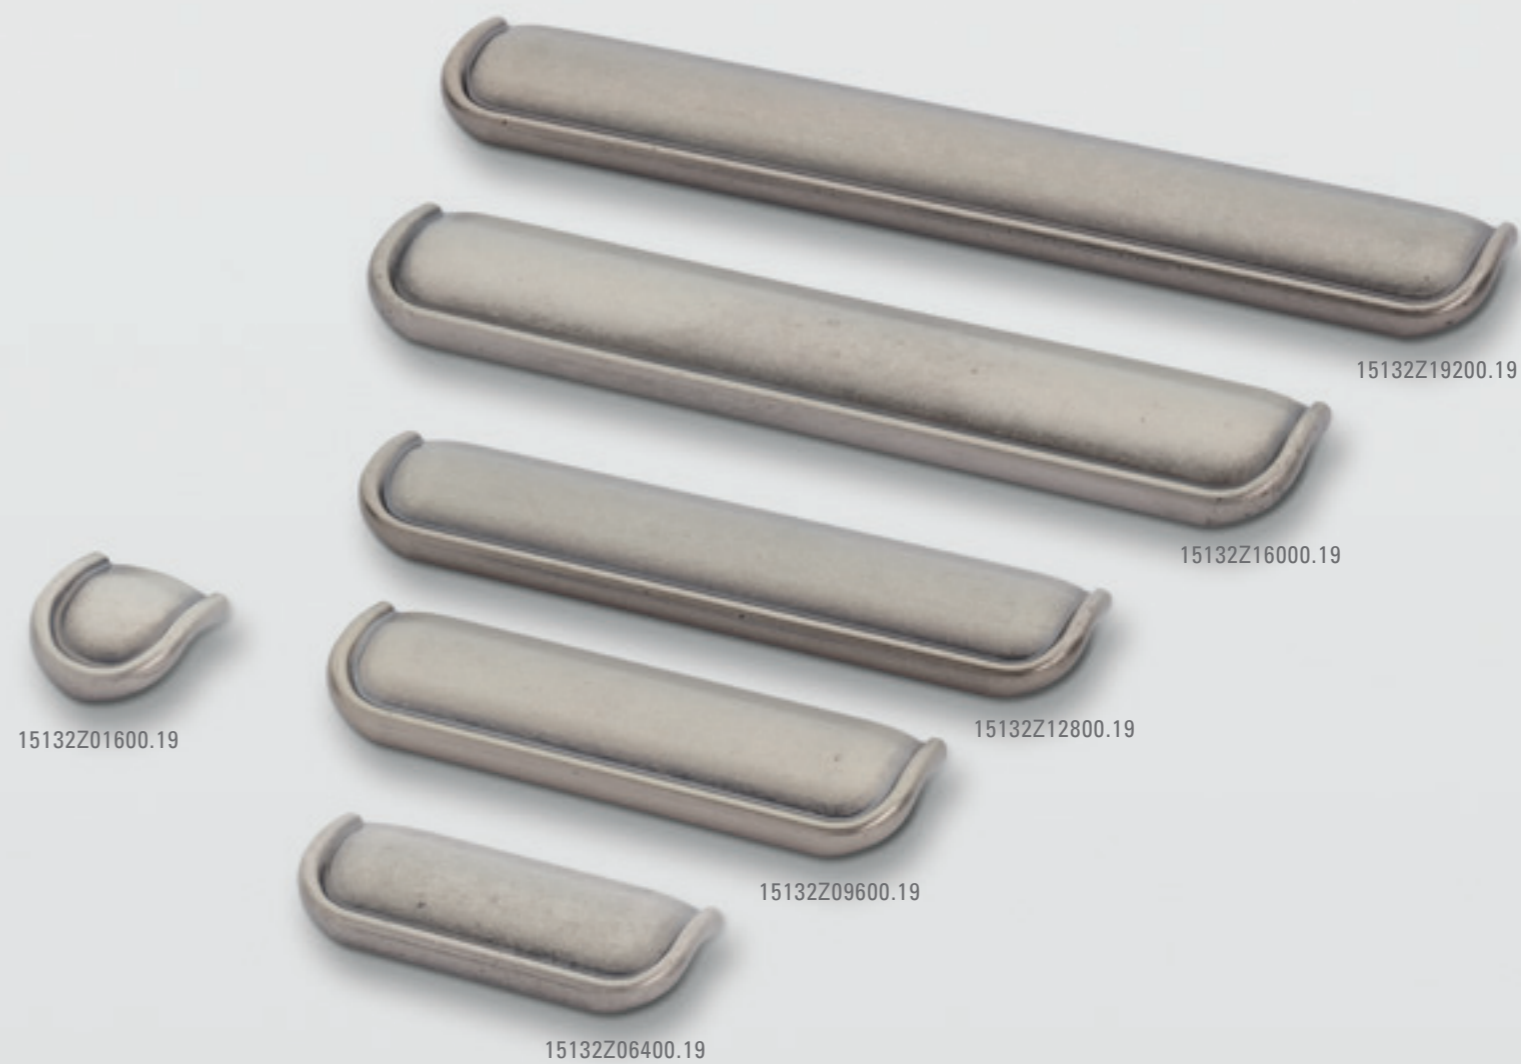

CODICE <i>Code</i>	MISURE <i>Overall size</i>	INTERASSE <i>C.to C.</i>
15132Z19200	204x29x18	192
15132Z16000	172x29x18	160
15132Z12800	140x29x18	128
15132Z09600	108x29x18	96
15132Z06400	76x29x18	64
15132Z01600	28x29x18	-