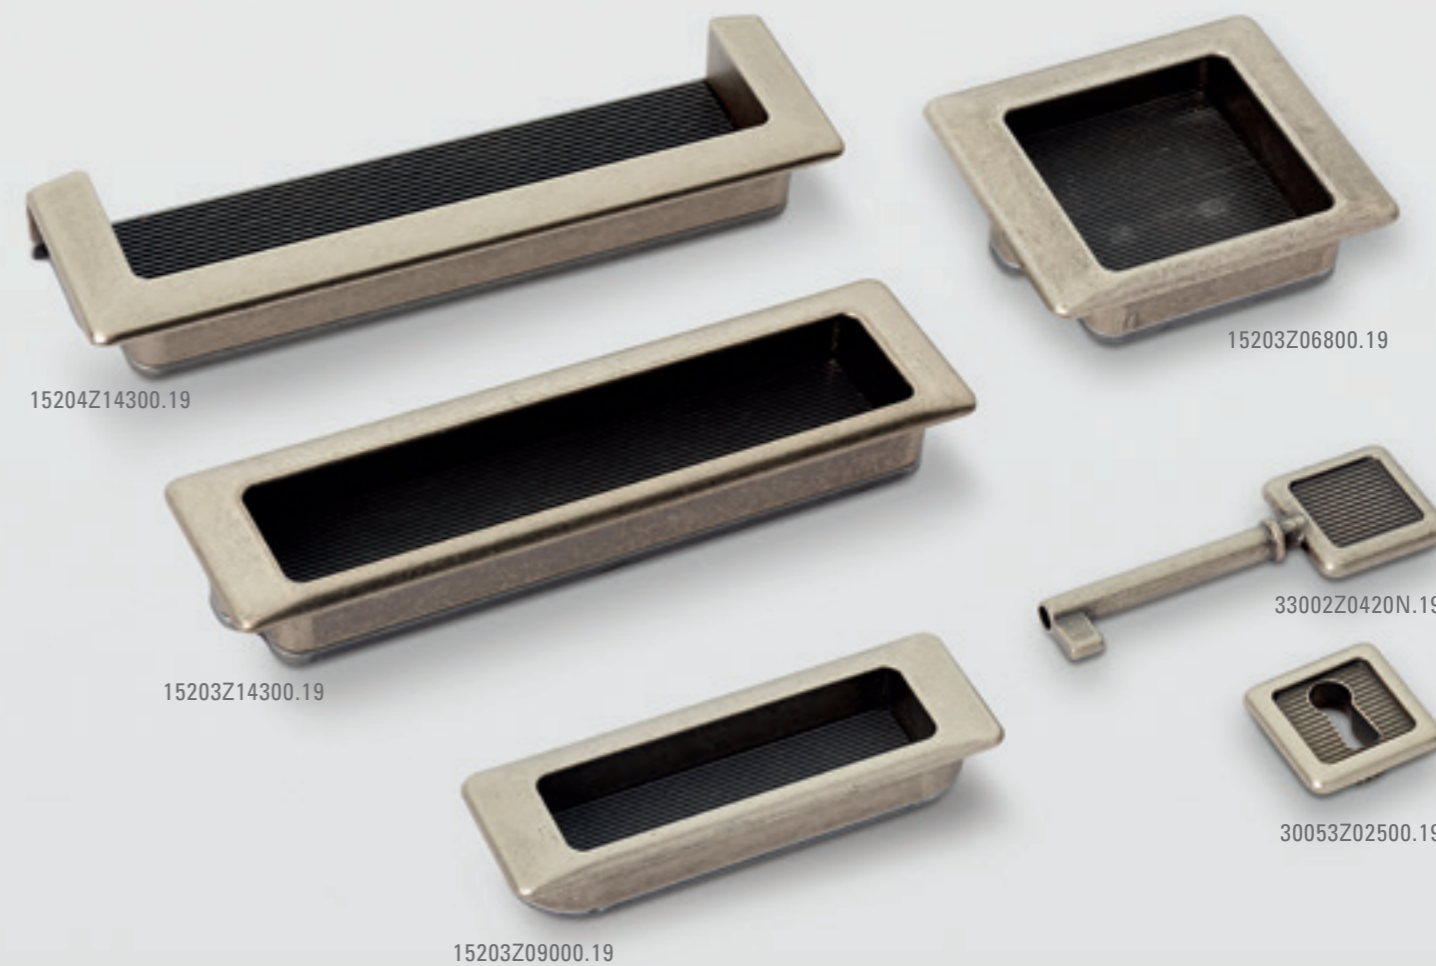

Forme

DESIGN: MARELLA DESIGN LAB

Serie realizzabile in tutte le finiture indicate a catalogo / Series available in all finishes in the catalogue.

Finitura / Finish: 19 - Similferro / Similiron

CODICE <i>Code</i>	MISURE <i>Overall size</i>	INTERASSE <i>C.to C.</i>
15204Z14300	143x40	128
15203Z14300	143x40	128
15203Z09000	90x31	75
15203Z06800	68x60	53
33002Z0420N	25x72	42
30053Z02500	25x25	-

Disponibili disegni tecnici per l'incasso
Technical drawings available for the recession