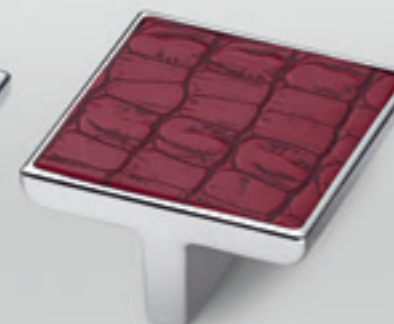

24204E0574A.32

24204E0576B.32