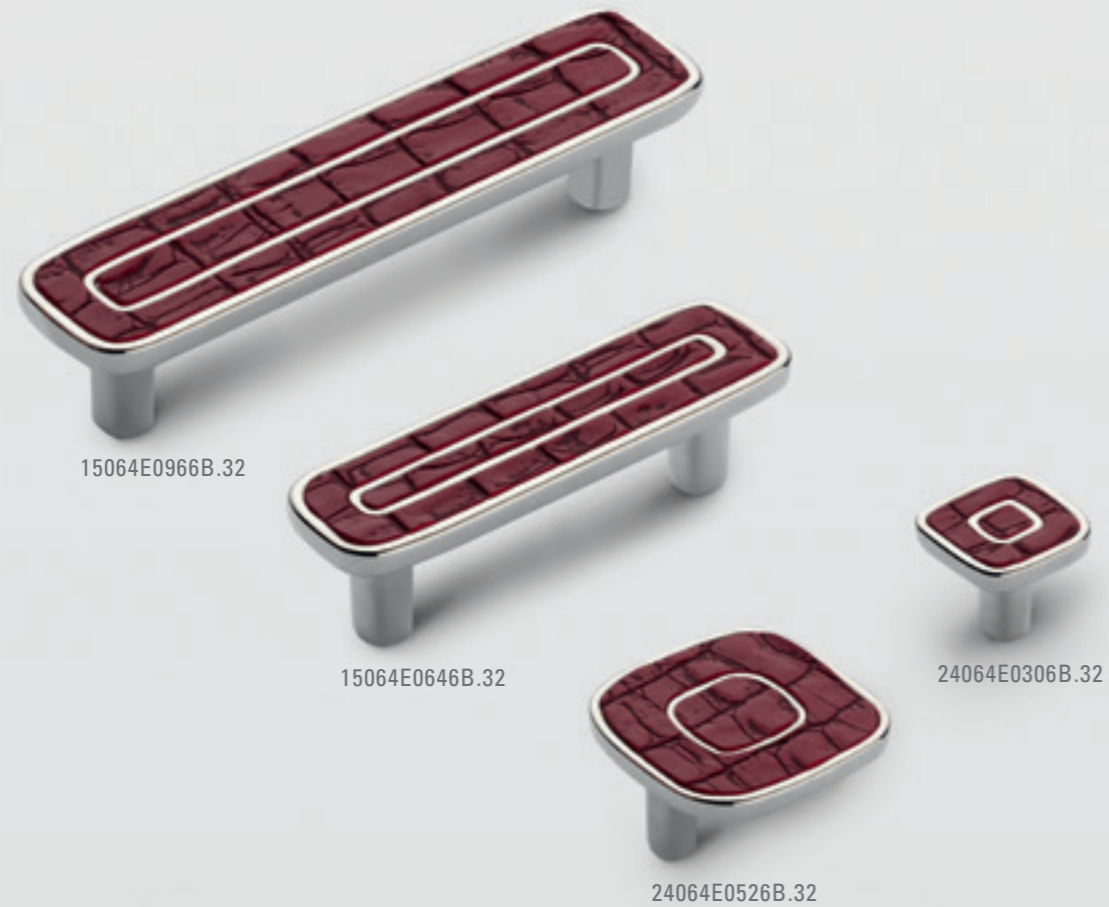

Jungle Touch crocodile dèco

DESIGN: MARELLA DESIGN LAB

Serie realizzabile in tutte le finiture indicate a catalogo / Series available in all finishes in the catalogue.

Finitura / Finish: 6B – Crocodile Decò Amaranto + 32 – Nickel lucido / Bright nickel