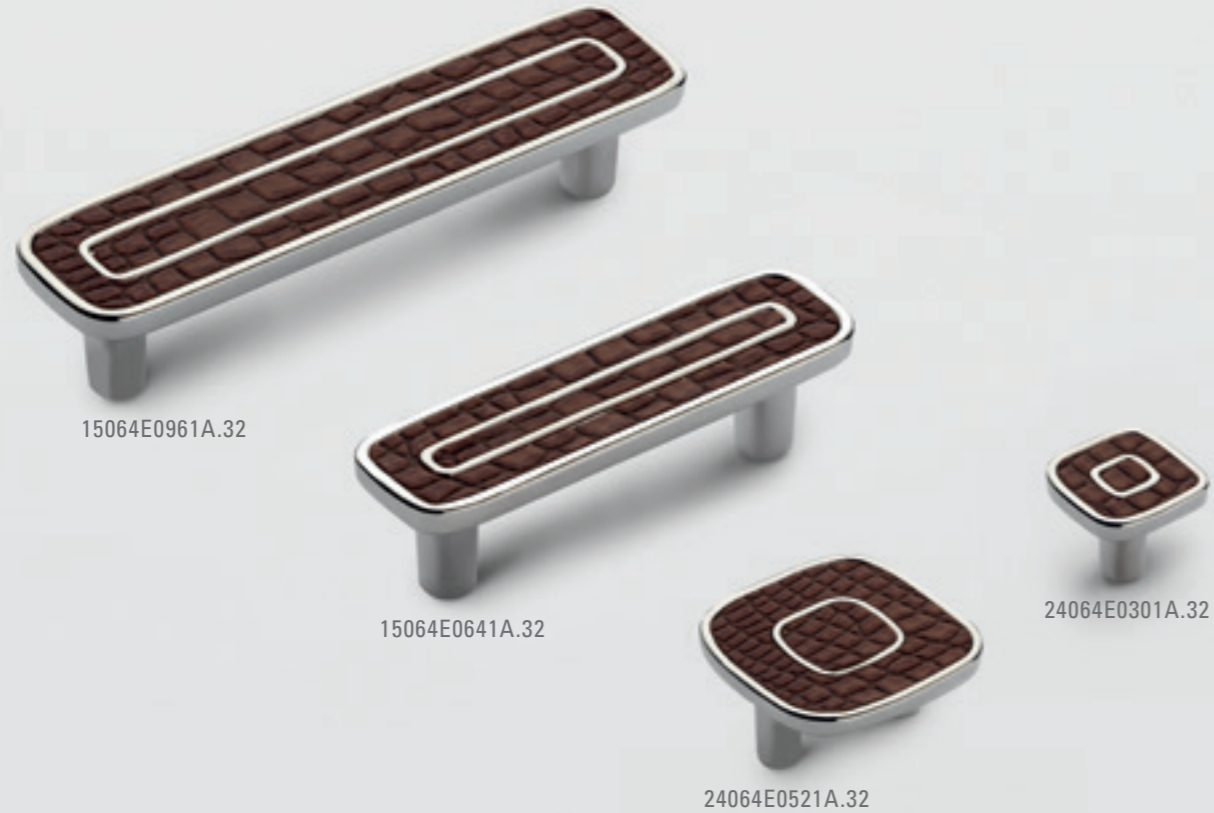

Jungle Touch caiman dèco

DESIGN: MARELLA DESIGN LAB

Serie realizzabile in tutte le finiture indicate a catalogo / Series available in all finishes in the catalogue.

Finitura / Finish: 1A.32 - Caiman Decò marrone chiaro - Nickel lucido / Caiman Decò light brown - Bright Nickel

15064E0961A.32

15064E0641A.32

24064E0521A.32

24064E0301A.32

CODICE Code	MISURE Overall size	INTERASSE C. to C.
15064E09600	122x30x25	96
15064E06400	90x26x25	64
24064E05200	52x52x26	-
24064E03000	30x30x26	-

Jungle Touch caiman dèco

DESIGN: MARELLA DESIGN LAB

Serie realizzabile in tutte le finiture indicate a catalogo / Series available in all finishes in the catalogue.

COMBINAZIONI DISPONIBILI: COMBINATION AVAILABLE:

2 A – CAIMAN DECÒ MARRONE SCURO / DARK BROWN + 32 – NICKEL LUCIDO / BRIGHT NICKEL

15064E0962A.32
15064E0642A.32
24064E0522A.32
24064E0302A.32