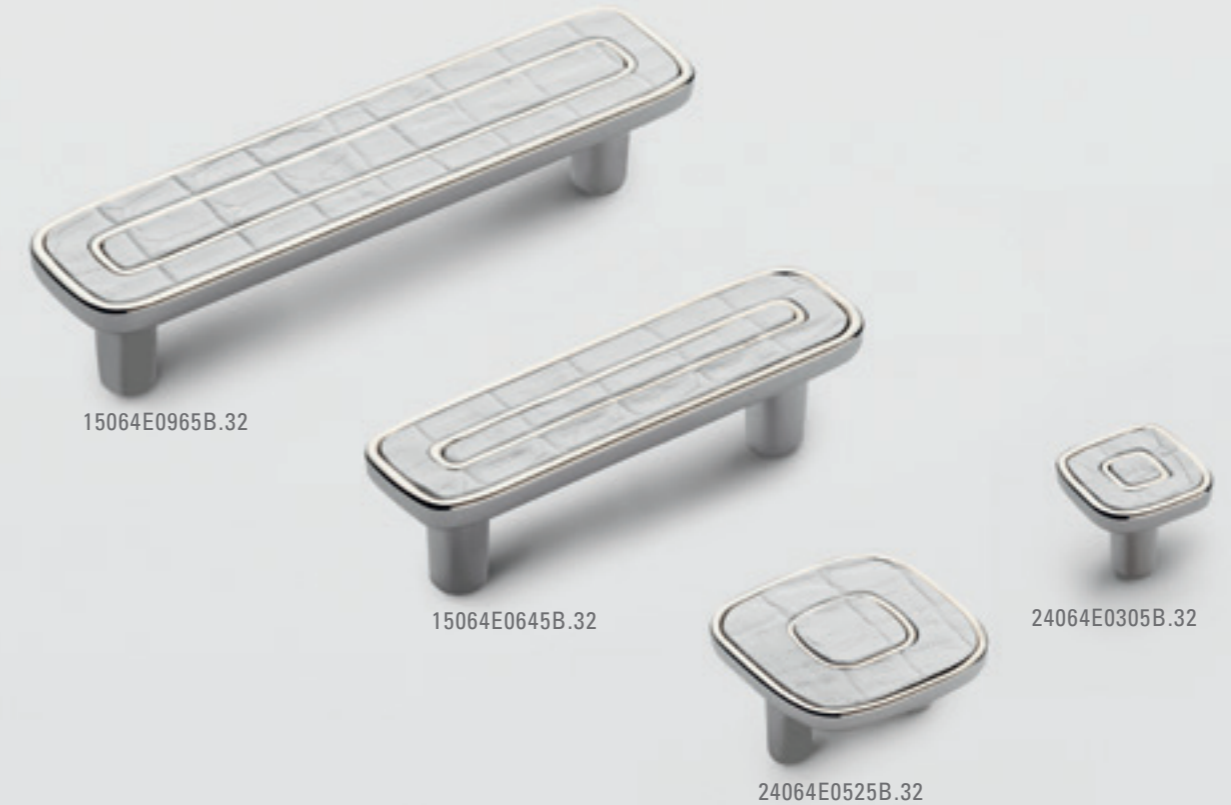

Jungle Touch crocodile dèco

DESIGN: MARELLA DESIGN LAB

Serie realizzabile in tutte le finiture indicate a catalogo / Series available in all finishes in the catalogue.

Finitura / Finish: 5B – Crocodile Decò Bianco / White + 32 – Nickel lucido / Bright nickel