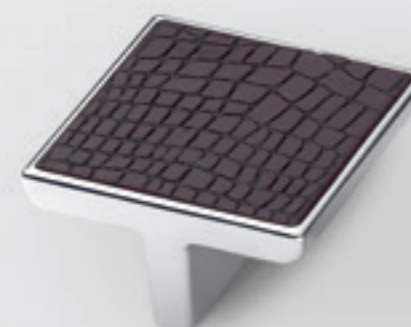

24204E0571A.32

Jungle Touch

DESIGN: MARELLA DESIGN LAB

Serie realizzabile in tutte le finiture indicate a catalogo / Series available in all finishes in the catalogue.

Finitura / Finish: 32 - Nickel lucido / Bright Nickel

24204E0572A.32