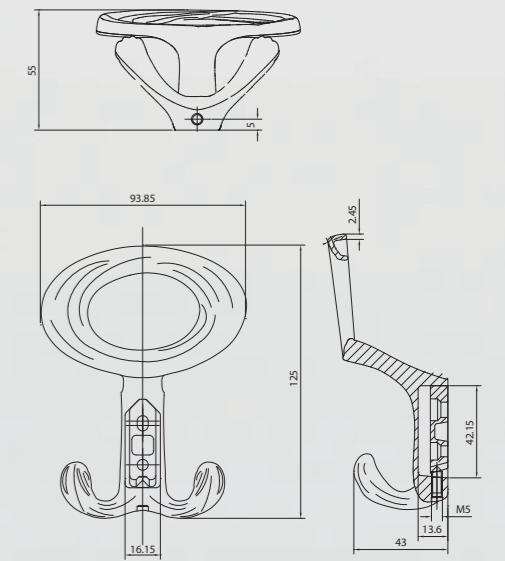

CODICE <i>Code</i>	MISURE <i>Overall size</i>	INTERASSE <i>C. to C.</i>
15161Z12800	151x64x27	128
15161Z06400	83x82x27	64

CODICE <i>Code</i>	MISURE <i>Overall size</i>	INTERASSE <i>C. to C.</i>
43161Z12500	94x125x55	-