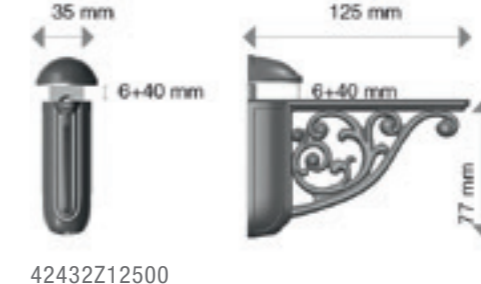

NEOCLASSICO