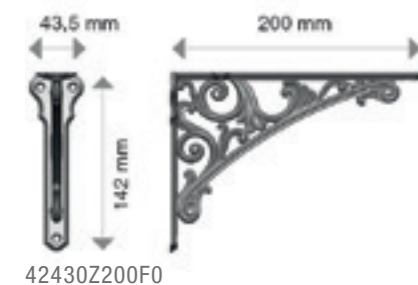

Fixed shelf bracket

SCHEDA TECNICA REGGIMENSOLA FISSO PER MENSOLE IN LEGNO /
 TECHNICAL INFORMATION FIXED SHELF BRACKET FOR WOODEN SHELF

COLONIALE

NEOCLASSICO

BAROCCO 200 MM

BAROCCO 250 MM

* VITERIA PER IL FISSAGGIO NON INCLUSA /
 FIXING SCREWS NOT INCLUDED