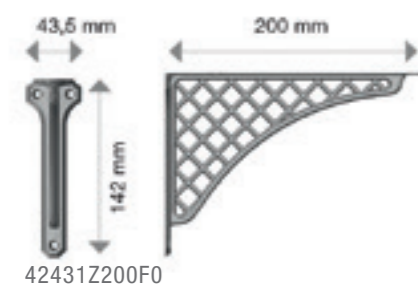

Reggimensola Fisso/

Fixed shelf bracket

SCHEDA TECNICA REGGIMENSOLA FISSO PER MENSOLE IN LEGNO /
TECHNICAL INFORMATION FIXED SHELF BRACKET FOR WOODEN SHELF

COLONIALE