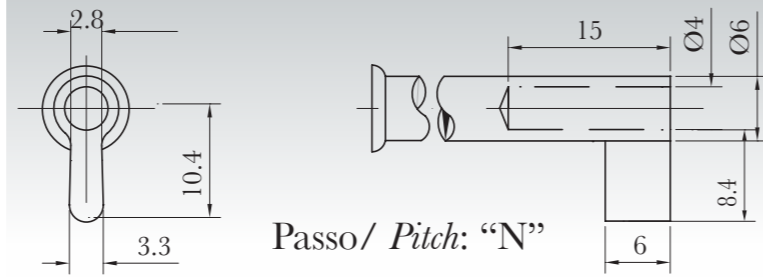

Chiavi/Keys

Chiavi/Keys

Passo/ Pitch: "N"