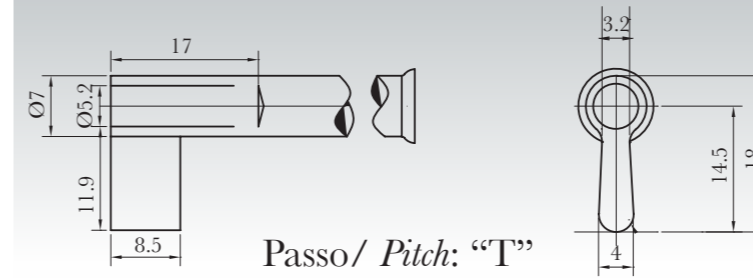

Chiavi/Keys

Chiavi rustiche/ Rustic Keys

03

30094

07

09

11

54

35724

54

35725

05

34800

03

34801

03

34802

CODICE Code	MISURE Overall size
30094.01900	Ø 19
35724.04600	33x46
35725.04300	31x43

CODICE Code	MISURE Overall size
34800.0420T	42 38x82
34800.0520T	52 38x92
34801.0420T	42 28x76
34801.0520T	52 28x86
34802.0420T	42 28x73
34802.0520T	52 28x83