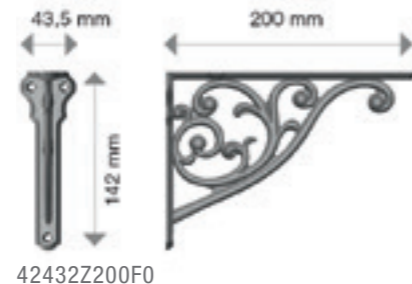

NEOCLASSICO