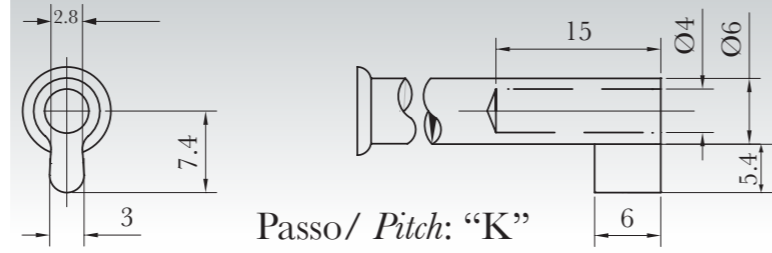

Chiavi/Keys

Chiavi/Keys