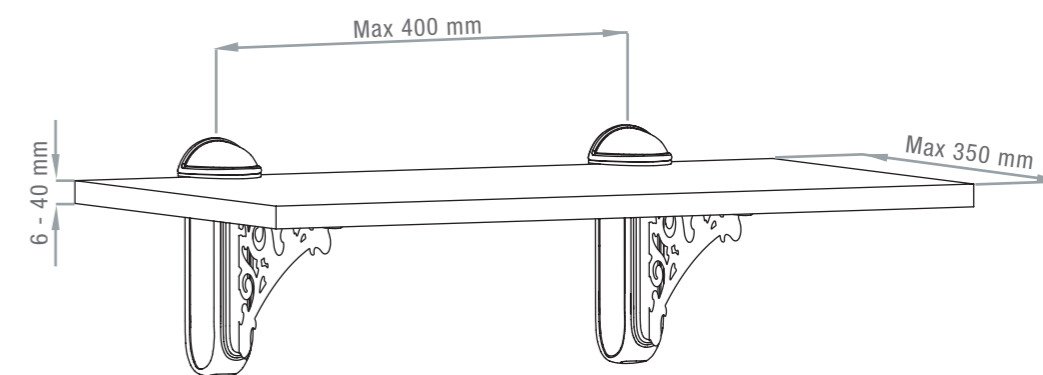

BAROCCO

* VITERIA PER IL FISSAGGIO NON INCLUSA /
FIXING SCREWS NOT INCLUDED