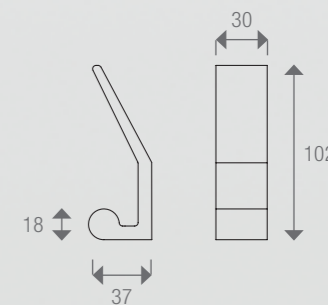

Portabiti/Hooks

T.143

Portabiti e battenti

43244Z0450M.36

43244Z1020M.36

CODICE
Code

43244Z0450M
43244Z1020M

MISURE
Overall size