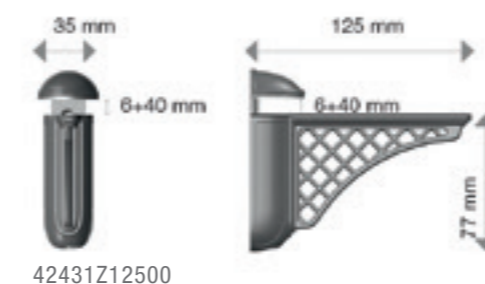

Reggimensola Fisso/

Fixed shelf bracket

SCHEDA TECNICA REGGIMENSOLA FISSO PER MENSOLE IN LEGNO /
TECHNICAL INFORMATION FIXED SHELF BRACKET FOR WOODEN SHELF

COLONIALE

NEOCLASSICO

BAROCCO 200 MM

BAROCCO 250 MM

* VITERIA PER IL FISSAGGIO NON INCLUSA /
FIXING SCREWS NOT INCLUDED

Reggimensola Regolabile/

Adjustable shelf bracket

SCHEDA TECNICA REGGIMENSOLA REGOLABILE PER MENSOLE IN VETRO E IN LEGNO /
TECHNICAL INFORMATION ADJUSTABLE SHELF BRACKET FOR GLASS AND WOODEN SHELF

COLONIALE

NEOCLASSICO

BAROCCO

* VITERIA PER IL FISSAGGIO NON INCLUSA /
FIXING SCREWS NOT INCLUDED