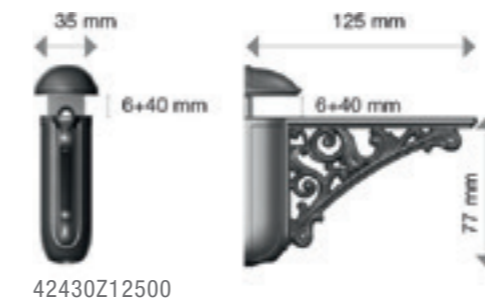

BAROCCO

* VITERIA PER IL FISSAGGIO NON INCLUSA /
FIXING SCREWS NOT INCLUDED