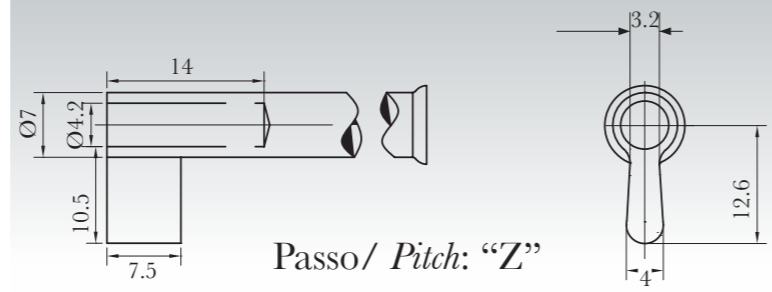

Chiavi rustiche/ Rustic Keys