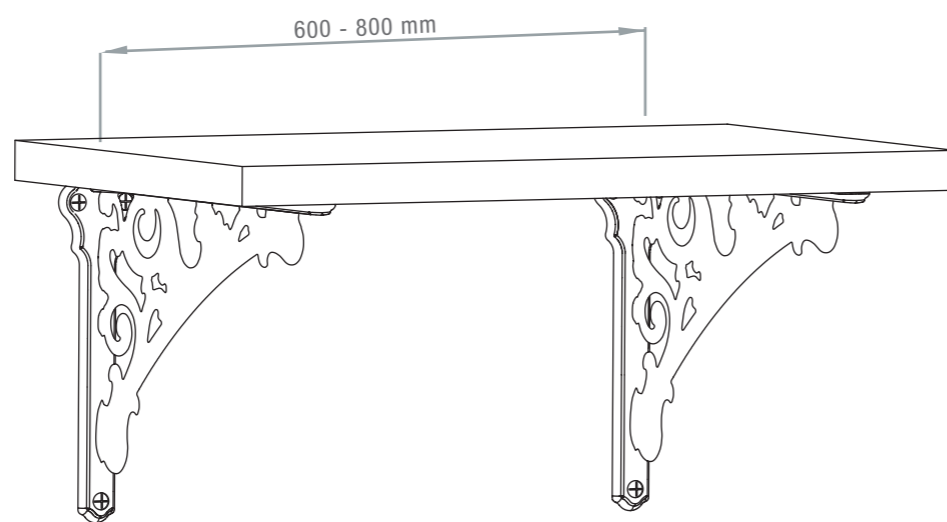

Fixed shelf bracket

SCHEDA TECNICA REGGIMENSOLA FISSO PER MENSOLE IN LEGNO /
 TECHNICAL INFORMATION FIXED SHELF BRACKET FOR WOODEN SHELF

COLONIALE

NEOCLASSICO

BAROCCO 200 MM

BAROCCO 250 MM

* VITERIA PER IL FISSAGGIO NON INCLUSA /
 FIXING SCREWS NOT INCLUDED