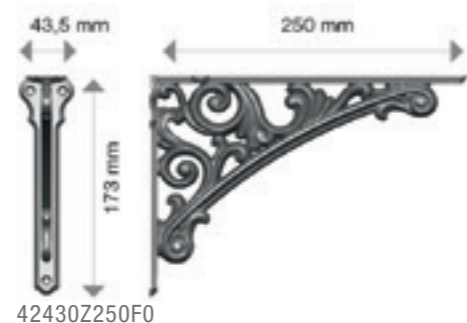

Fixed shelf bracket

SCHEDA TECNICA REGGIMENSOLA FISSO PER MENSOLE IN LEGNO /
 TECHNICAL INFORMATION FIXED SHELF BRACKET FOR WOODEN SHELF

COLONIALE

NEOCLASSICO

BAROCCO 200 MM

BAROCCO 250 MM

* VITERIA PER IL FISSAGGIO NON INCLUSA /
 FIXING SCREWS NOT INCLUDED