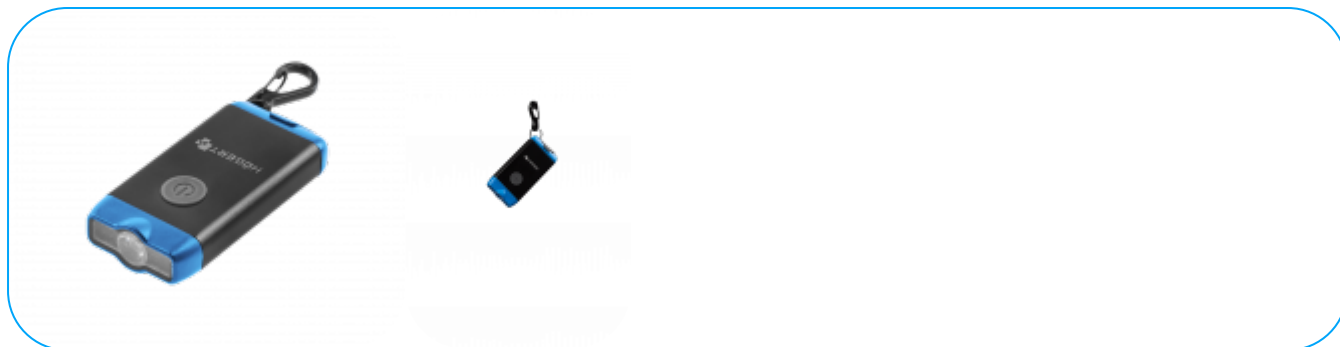

Latarka mini, brelok

Opis produktu

Niewielka latarka, nadająca się do spięcia kluczy. Wygodne zapięcie oraz wielogodzinna praca czyni ten brelok bardzo pomocnym w momencie gdy brakuje światła. Zasilana wydajnym akumulatorem. Posiada mocne i energooszczędne diody LED. Dysponuje 3 trybami świecenia: 150 lm, 25 lm oraz czerwony światłem ostrzegawczym. Obudowa wykonana z aluminium gwarantuje odporność na uszkodzenia i długi czas użytkowania. Posiada zabezpieczenie przed przypadkowym włączeniem.

Charakterystyka

Max. moc światła - 150 lm;

Trzy tryby pracy/ czas działania:

1. 150 lm/ 1 H,

2. 25 lm/ 2 H,

3. czerwone, ostrzegawcze/ 3 H;

Dodatkowa funkcja - zabezpieczenie przed przypadkowym włączeniem.;

Zasilanie - akumulator Li-Ion 3,7 V, 200 mAh;

Maks. czas ładowania - 1 H;

Port ładowania - USB-C;

Materiał - ALU;

Skład zestawu - latarka + przewód do ładowania.

Dane techniczne

			
HT1E405	5902801449949	1	50