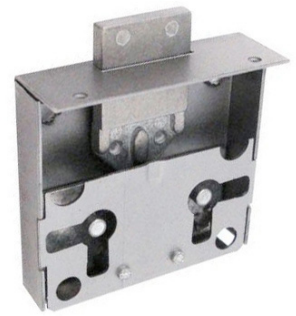

65037.03001.26
Gwóźdź dekoracyjny

49018.04500.27
Zawieszka do ram

65139.08000.27
Gwóźdź kuty

DK830123
DK830125
Gwóźdź stalowy

F7751.
Zamek wpuszczany
prawy/lewy
od 15 do 80 mm

39039Z0.
Zamek nakładany prawy/lewy
od 15 do 30 mm

F7753.
Zamek nakładany prawy/lewy
od 15 do 70 mm

F780025.
Zamek z pinem

F7869.
Zamek wpuszczany
prawy/lewy
od 15 do 30 mm

F778840.
Zamek do szkatułki

F785926
Zamek baskwilowy prawy/lewy

F7755.
Zamek półwpuszczany
prawy/lewy
od 15 do 90 mm