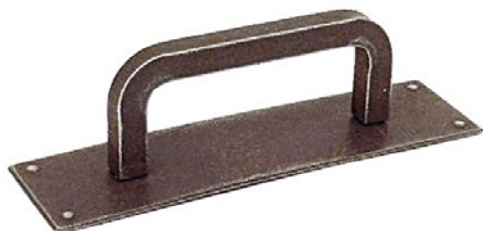

Rustico – 06999.06400.27
rozstaw 64 mm

Forgia – 25996.11000.27
Forgia – 25996.08000.27
średnica gałki 37 mm

Rustico – 25999.11500.27
średnica gałki 30 mm

Rustico – 12999.11500.27
średnica kółka 37 mm

Rubigo – 18994.11000.27
rozstaw 64 mm

Rubigo – 25994.08000.27
wymiar gałki 30 x 30 mm

Rubigo – 18994.09600.27
rozstaw 64, 96, 128 mm

Baule – 06015.10500.27

Turi – 24994.03000.27
wymiar gałki 30 x 30 mm

Cassone – 06015.05700.27
rozstaw 57 mm

Baldo – 09003.03200.27
09003.04100.27
średnica kółka 32 i 41 mm