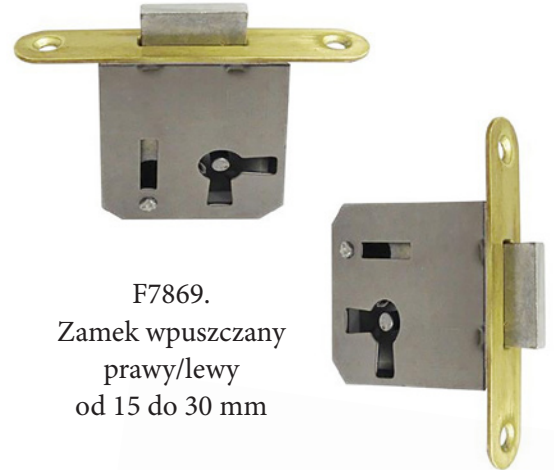

65037.03001.26
Gwóźdź dekoracyjny

49018.04500.27
Zawieszka do ram

65139.08000.27
Gwóźdź kuty

DK830123
DK830125
Gwóźdź stalowy

F7751.
Zamek wpuszczany
prawy/lewy
od 15 do 80 mm

39039Z0.
Zamek nakładany prawy/lewy
od 15 do 30 mm

F7753.
Zamek nakładany prawy/lewy
od 15 do 70 mm

F780025.
Zamek z pinem

F7869.
Zamek wpuszczany
prawy/lewy
od 15 do 30 mm

F778840.
Zamek do szkatułki

F785926
Zamek baskwilowy prawy/lewy

F7755.
Zamek półwpuszczany
prawy/lewy
od 15 do 90 mm