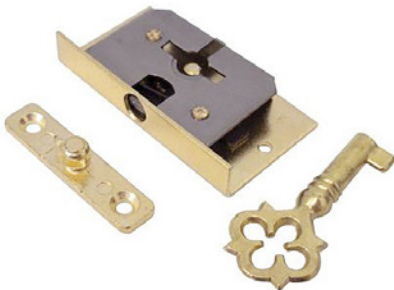

Elsa – 15123.08000.27

Flecta – 15005.12000.27
rozstaw 104 mm

33004.0400N.27
Klucz żelazny z otworem

36002.0460N.27
Klucz żelazny męski

33007.0420N.27
Klucz żelazny z otworem

46006.08000.27
Zasuwa

48063.13500.27
Zawias ozdobny

65037.03001.26
Gwóźdź dekoracyjny

49018.04500.27
Zawieszka do ram

65139.08000.27
Gwóźdź kuty

DK830123
DK830125
Gwóźdź stalowy

F7751.
Zamek wpuszczany
prawy/lewy
od 15 do 80 mm

39039Z0.
Zamek nakładany prawy/lewy
od 15 do 30 mm

F7753.
Zamek nakładany prawy/lewy
od 15 do 70 mm

F780025.
Zamek z pinem

F7869.
Zamek wpuszczany
prawy/lewy
od 15 do 30 mm

F778840.
Zamek do szkatułki

F785926
Zamek baskwilowy prawy/lewy

F7755.
Zamek półwpuszczany
prawy/lewy
od 15 do 90 mm

39073.04800.11
Zapadka do klap

F7773.
Zamek półwpuszczany
prawy/lewy
od 15 do 70 mm

DR00835 – Ø 95 mm

DR00837 – Ø 110 mm

DR00839 – Ø 130 mm

DR00545 – 110 x 110 mm

DR00555 – Ø 108 mm

EM3990C – Ø 40mm
EM3992B – Ø 50mm
EM3994A – Ø 70mm
EM3996A – Ø 100mm
EM3998A – Ø 120mm