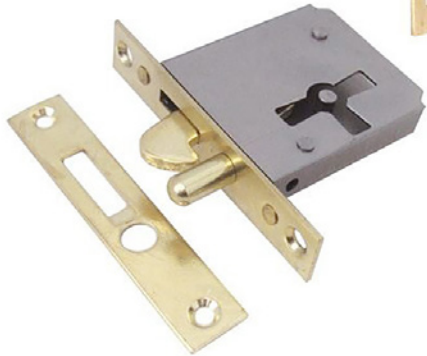

65037.03001.26
Gwóźdź dekoracyjny

49018.04500.27
Zawieszka do ram

65139.08000.27
Gwóźdź kuty

DK830123
DK830125
Gwóźdź stalowy

F7751.
Zamek wpuszczany
prawy/lewy
od 15 do 80 mm

39039Z0.
Zamek nakładany prawy/lewy
od 15 do 30 mm

F7753.
Zamek nakładany prawy/lewy
od 15 do 70 mm

F780025.
Zamek z pinem

F7869.
Zamek wpuszczany
prawy/lewy
od 15 do 30 mm

F778840.
Zamek do szkatułki

F785926
Zamek baskwilowy prawy/lewy

F7755.
Zamek półwpuszczany
prawy/lewy
od 15 do 90 mm