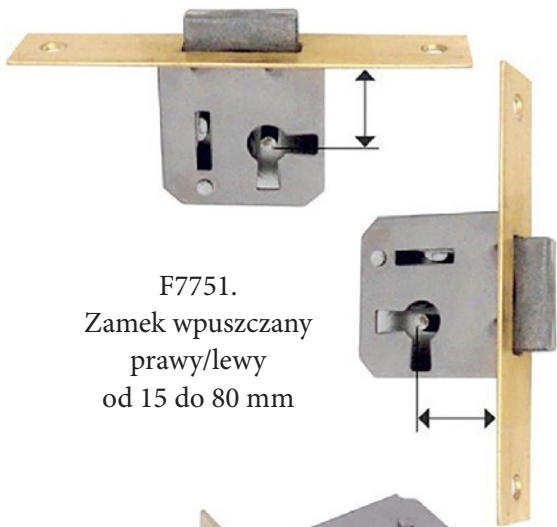

65037.03001.26
Gwóźdź dekoracyjny

49018.04500.27
Zawieszka do ram

65139.08000.27
Gwóźdź kuty

DK830123
DK830125
Gwóźdź stalowy

F7751.
Zamek wpuszczany
prawy/lewy
od 15 do 80 mm

39039Z0.
Zamek nakładany prawy/lewy
od 15 do 30 mm

F7753.
Zamek nakładany prawy/lewy
od 15 do 70 mm

F780025.
Zamek z pinem

F7869.
Zamek wpuszczany
prawy/lewy
od 15 do 30 mm

F778840.
Zamek do szkatułki

F785926
Zamek baskwilowy prawy/lewy

F7755.
Zamek półwpuszczany
prawy/lewy
od 15 do 90 mm