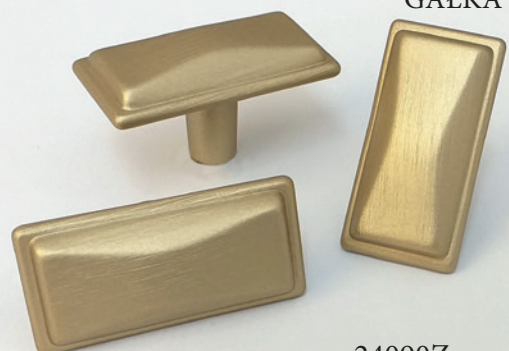

.T1

.N2

.12

24462Z 40 x 29 mm

GAŁKA NOVECENTO

24075Z 30 x 30 mm

GAŁKA ENNIO

24149Z 35 x 35 mm

GAŁKA FANGIO

24090Z 41 x 21 mm

UCHWYT TOSCA

15114Z rozstaw: 96 mm
128 mm

Uchwyty do mebli w kolorze starej miedzi

UCHWYT FANGIO

15090Z rozstaw: 96 mm
128 mm

UCHWYT BOLT