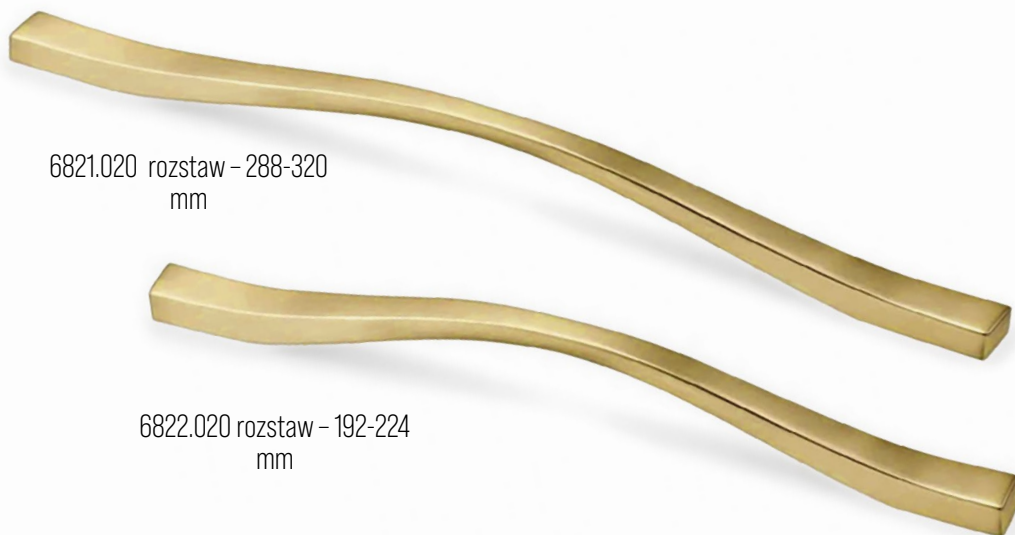

8103.038 – 32 x 32 mm
niekiel szczotkowany

8103.400 – 32 x 32 mm
chrom połysk

8102.038 – 50 x 50 mm
niekiel szczotkowany

8103.032 – 32 x 32 mm
czarny mat

832. BALL

8321.100 – Ø 33 mm
złoto połysk

8322.100 – Ø 28 mm
złoto połysk

8323.100 – Ø 24 mm
złoto połysk

8324.100 – Ø 18 mm
złoto połysk

8321.400 – Ø 33 mm
chrom połysk

8322.400 – Ø 28 mm
chrom połysk

8323.400 – Ø 24 mm
chrom połysk

8324.400 – Ø 18 mm
chrom połysk

682. FLUID

kolor pokrycia: 020 – złoto szczotkowane

8151.020 – 25 x 25 mm
złoto szczotkowane

6821.020 rozstaw – 288-320 mm

6822.020 rozstaw – 192-224 mm

867. POOL

8671.400 – 34 x 22 mm
chrom połysk

8672.400 – 31x20 mm
chrom połysk

8673.400 – 25x17 mm
chrom połysk