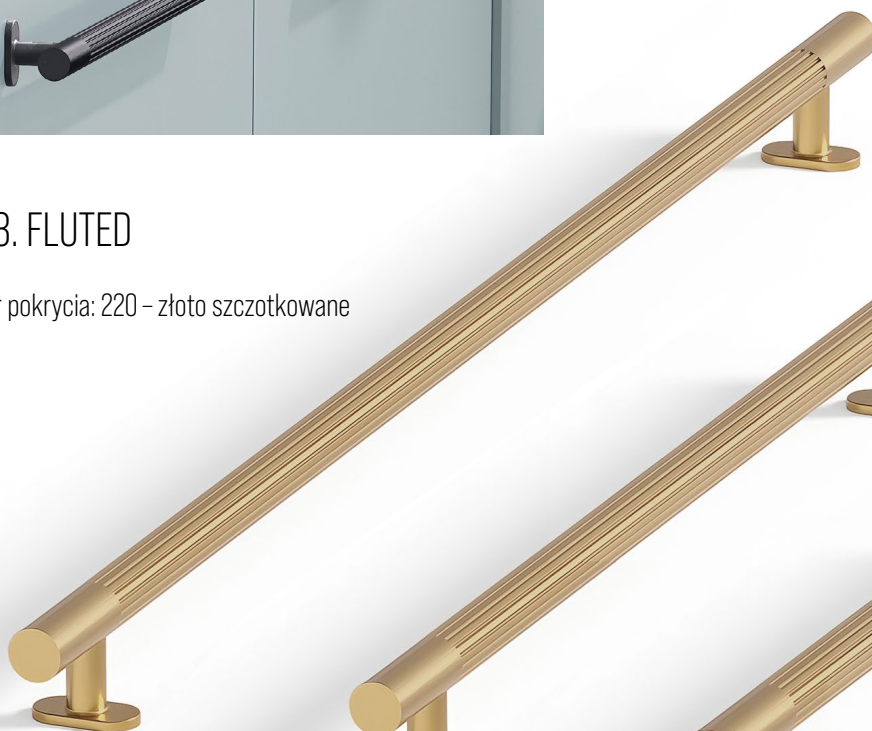

688. FLUTED

kolor pokrycia: 232 – czarny mat

6882.232 – rozstaw 480 mm

6883.232 – rozstaw 320 mm

6884.232 – rozstaw 192 mm

6880.232 – 56 x 14 mm

688. FLUTED

kolor pokrycia: 220 – złoto szczotkowane