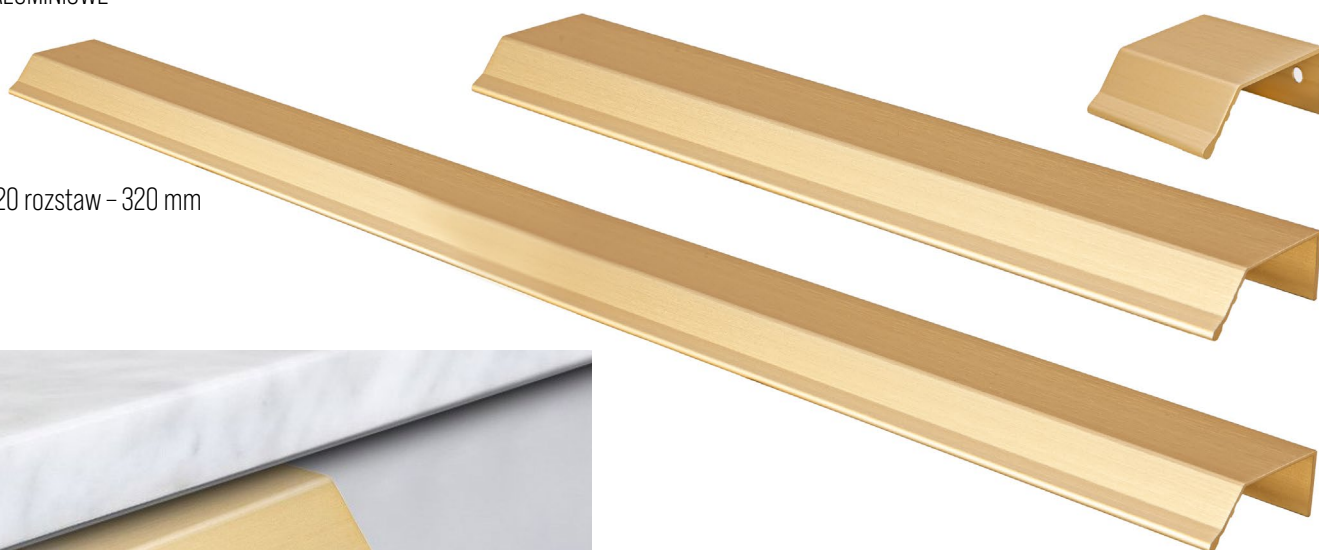

6612.220 rozstaw – 320 mm

660. SLOT

UCHWYTY ALUMINIOWE

kolor pokrycia: 220 – złoto szczotkowane

6603.220 rozstaw – 192 mm

6604.220 rozstaw – 32 mm

6602.220 rozstaw – 320 mm

687. GROOVES