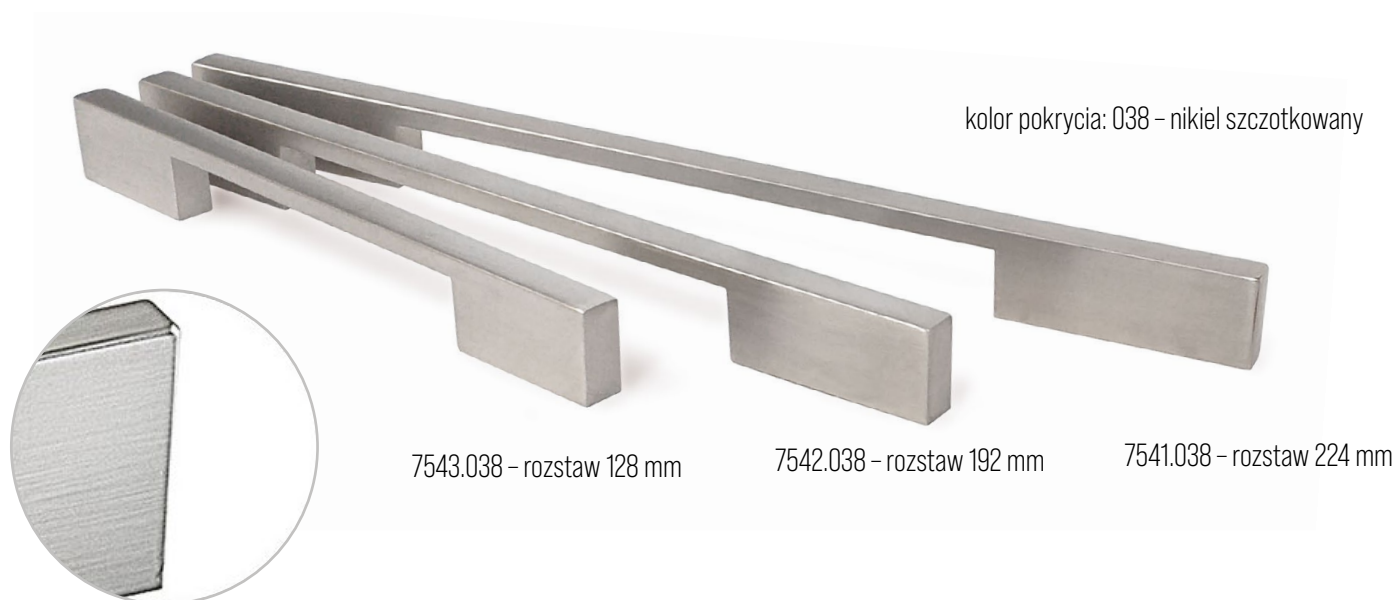

kolor pokrycia: 038 - nikiel szczotkowany

7543.038 - rozstaw 128 mm

7542.038 - rozstaw 192 mm

7541.038 - rozstaw 224 mm

713. CAPE

7132.100 rozstaw – 96 mm
złoto połysk

712. SPIKE

7122.032 rozstaw – 96 mm
czarny mat