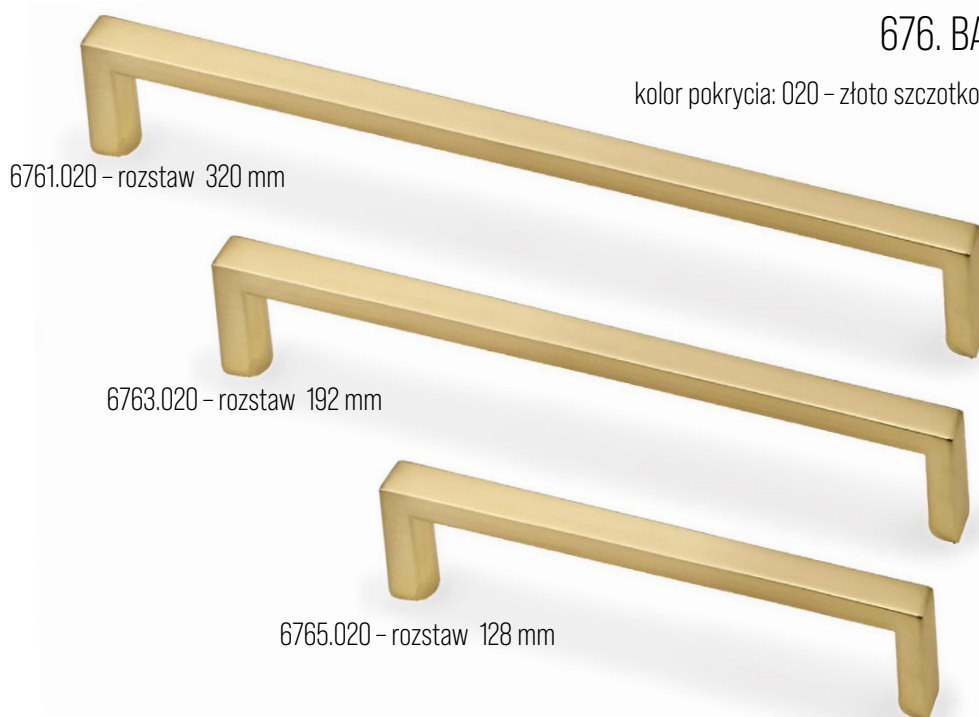

8151.020 – 25 x 25 mm
złoto szczotkowane

6821.020 rozstaw – 288-320 mm

6822.020 rozstaw – 192-224 mm

867. POOL

8671.400 – 34 x 22 mm
chrom połysk

8672.400 – 31x20 mm
chrom połysk

8673.400 – 25x17 mm
chrom połysk

8161.032 – Ø 25 mm
czarny mat

8161.100 – Ø 25 mm
złoto połysk

816. ACORN

676. BASIC

kolor pokrycia: 020 – złoto szczotkowane

6761.020 – rozstaw 320 mm

6763.020 – rozstaw 192 mm

6765.020 – rozstaw 128 mm