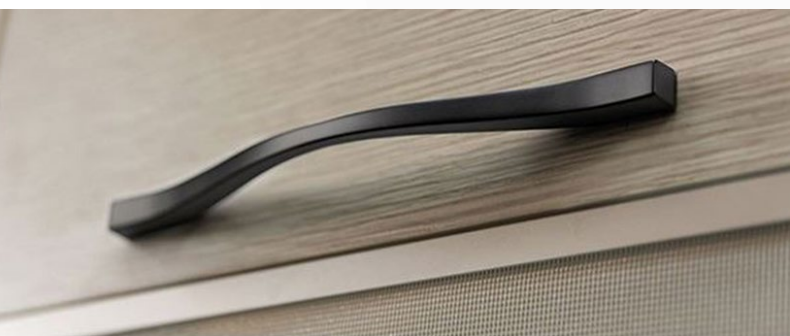

kolor pokrycia: 038 – nikiel szczotkowany

7663.038 – rozstaw 32 mm

7662.038 – rozstaw 96 mm

682. FLUID

kolor pokrycia: 032 – czarny mat

6821.032 – rozstaw 288-320 mm

6822.032 – rozstaw 192-224 mm

kolor pokrycia: 400 – chrom połysk