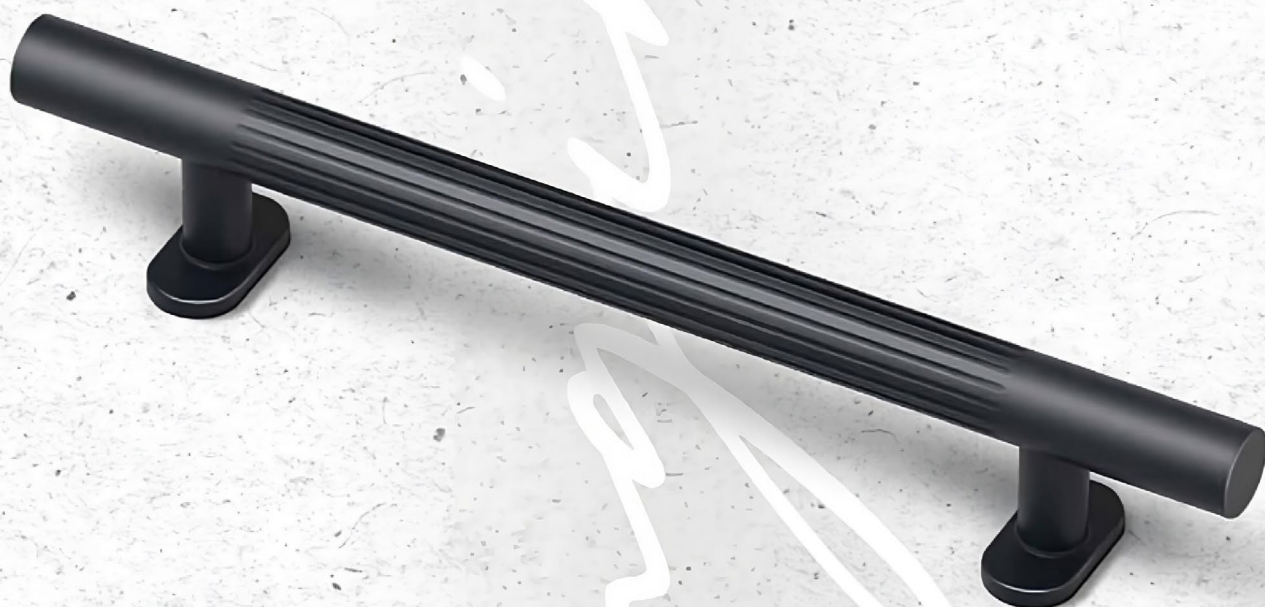

ESTAMP[®]
High quality handles

ARTE
METAL STYLE POLSKA

J. JOSÉ VERGÉS S.A.
1928

661. FLAT

kolor pokrycia: 220 – złoto szczotkowane

UCHWYTY ALUMINIOWE

6614.220 rozstaw – 32 mm

6613.220 rozstaw – 192 mm

6612.220 rozstaw – 320 mm

660. SLOT

UCHWYTY ALUMINIOWE

kolor pokrycia: 220 – złoto szczotkowane

6603.220 rozstaw – 192 mm

6604.220 rozstaw – 32 mm

6602.220 rozstaw – 320 mm

687. GROOVES