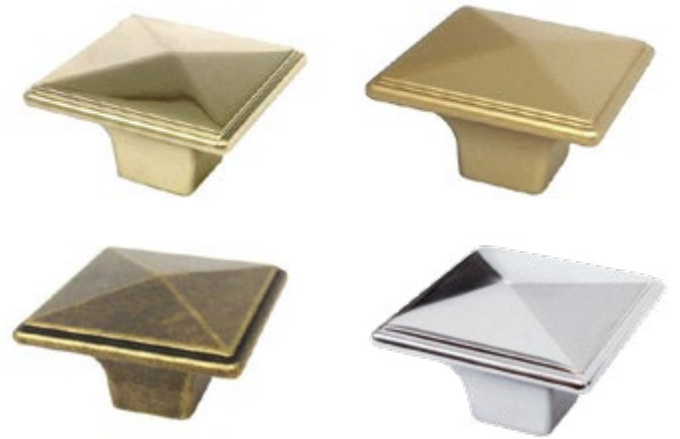

24149Z ENNIO