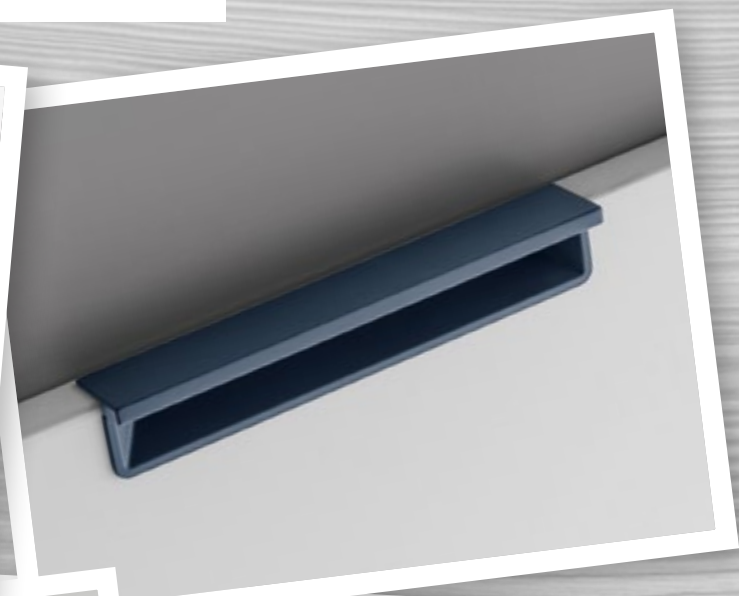

ARTE

METAL STYLE POLSKA

MARELLA
100% MADE IN ITALY