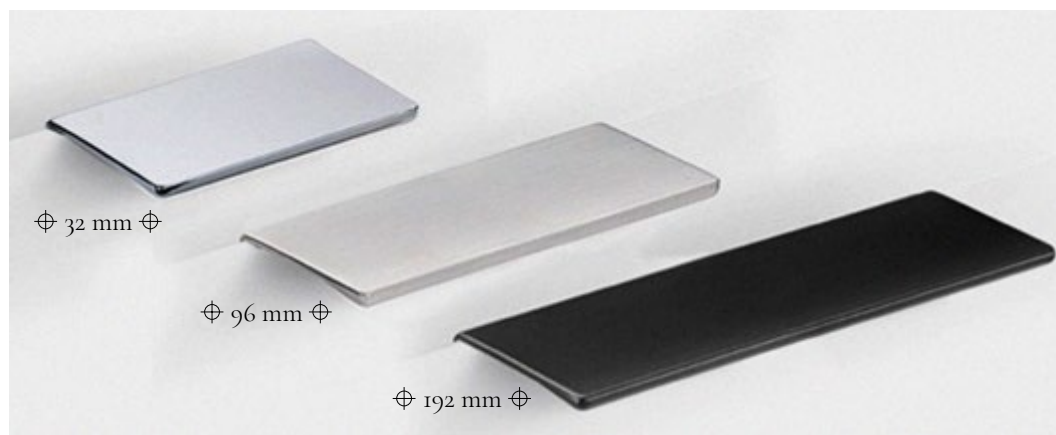

766. SYNTHESIS

kolor pokrycia:
.032 – czarny
.038 – nikiel staynowany
.400 – chrom polysk

ESTAMP®
MADE IN SPAIN