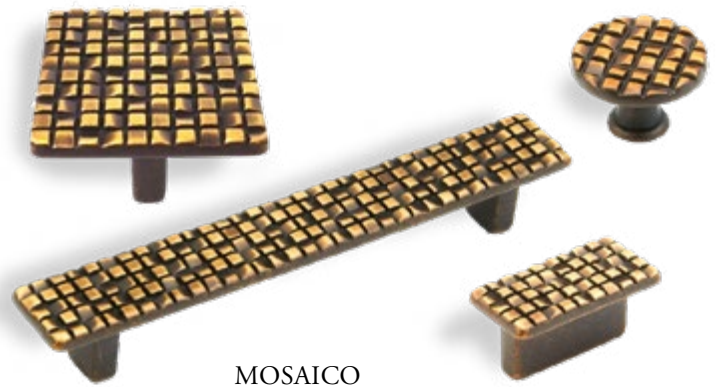

⌀ 160 mm ⌀

FALCADE

ISARCO

⌀ 160-192 mm ⌀

⌀ 96-128 mm ⌀

VASCO

FUTA

⌀ 288-320 mm ⌀

⌀ 128-160 mm ⌀

⌀ 192 mm ⌀

LERICI

⌀ 320 mm ⌀

⌀ 128-160 mm ⌀

⌀ 192-224 mm ⌀

⌀ 256-288 mm ⌀

SPLUGA

FUCINO

TANARO

MOSAICO

⌀100 mm  
⌀ 50 mm

ORCO

LEVICO

⌀ 320 mm ⌀

⌀ 160 mm ⌀