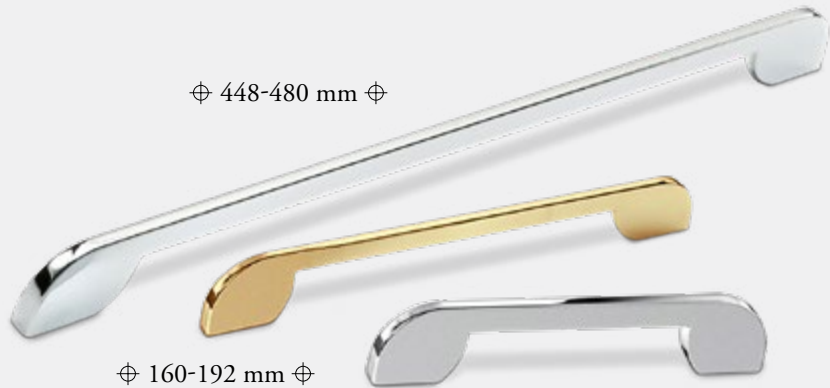

### GAŁKI MOSIĘŻNE

Gałki do mebli, najwyższej jakości, toczone z litego mosiądzu. Zaproponowane formy w klasycznym angielskim stylu stanowią kwintesencję prawdziwej elegancji.

CARDEA

CIPREA

TALEA

EGEA

SPIREA

GRADEA

⌀ 448-480 mm ⌀

⌀ 288-320 mm ⌀

PORDOI

⌀ 160-192 mm ⌀

BALTEA

CLOE

⌀ 128-320 mm ⌀