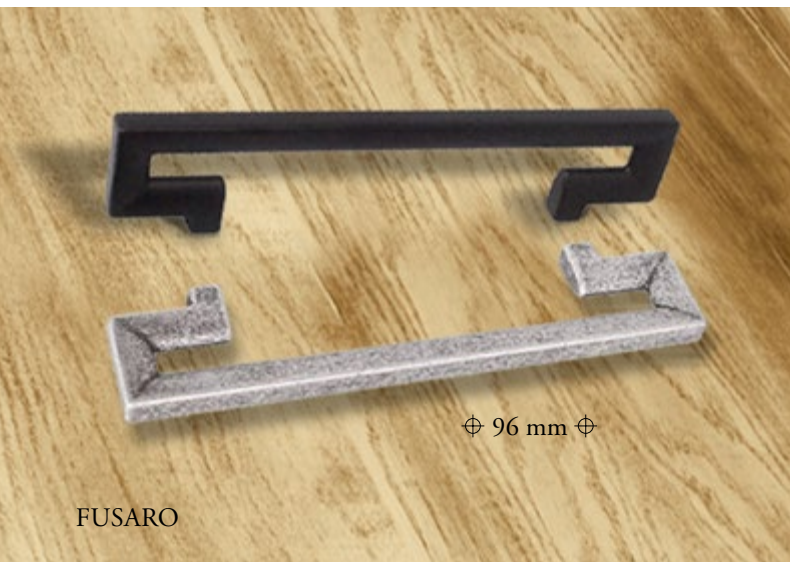

832 BALL

867 POOL

INNE  
MARKOWE  
PRODUKTY

COSIMO

⌀ 96 mm ⌀

FUSARO

⌀ 128 mm ⌀

ORTA