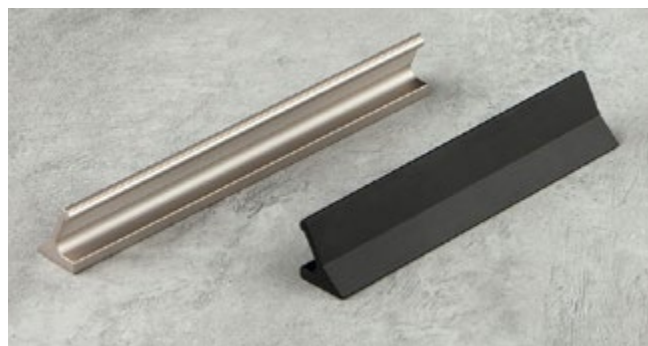

## 2G257..Z SCRIVIA Rozstaw śrub od 128 do 800 mm, skok co 32 mm

⌀ 320 mm ⌀

⌀ 240 mm ⌀

⌀ 192 mm ⌀

⌀ 160 mm ⌀

kolor pokrycia:  
.52 – czarny  
.91 – nikiel matowy