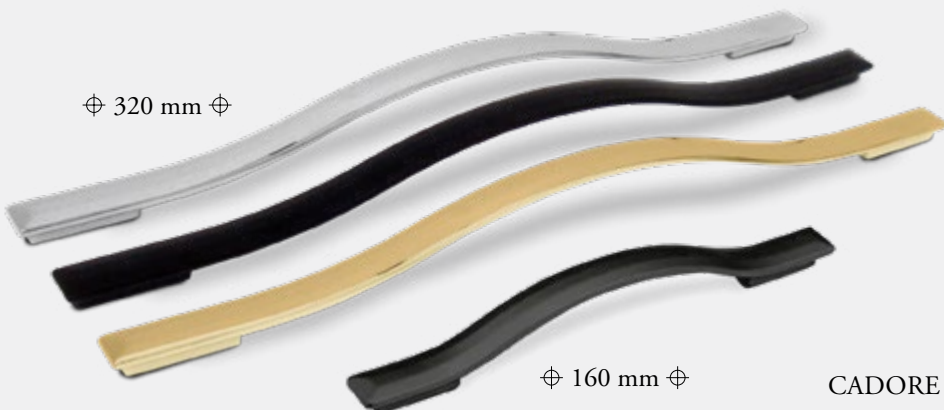

⌀ 128-160 mm ⌀

⌀ 192 mm ⌀

LERICI

⌀ 320 mm ⌀

⌀ 128-160 mm ⌀

⌀ 192-224 mm ⌀

⌀ 256-288 mm ⌀

SPLUGA

FUCINO

TANARO

MOSAICO

⌀100 mm  
⌀ 50 mm

ORCO

LEVICO

⌀ 320 mm ⌀

⌀ 160 mm ⌀